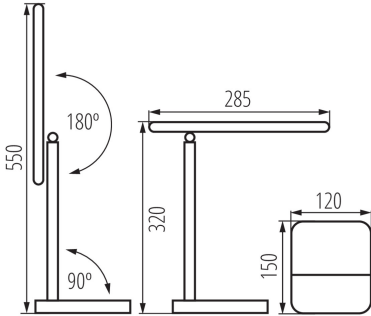

Kanlux

33225 EMIRES LED B

Настольная лампа LED

Материал корпуса: пластмасса

Вид соединения: Кабель со штекером

Время разгорания лампы [с]: <1

Время зажигания лампы [с]: <0,5

Диапазон вертикальной регулировки светильника [°]:
180

Степень защиты IP: 20

ДАННЫЕ ЛОГИСТИКИ:

Единица измерения: штука

Как упаковано: 20

Количество штук в промежуточной упаковке: 1

Количество штук в групповой упаковке: 20

Вес нетто единицы [г]: 614

Грамматура [г]: 802.5

Длина потребительской упаковки [см]: 13.5

Ширина потребительской упаковки [см]: 6

Высота потребительской упаковки [см]: 35

Вес коробки [кг]: 16.05

Ширина коробки [см]: 32.5

Высота коробки [см]: 38

Длина коробки [см]: 55.5

Объем коробки [м³]: 0.068543