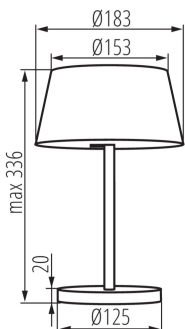

Kanlux

33220 DAIBO LED T-B

Настольная лампа LED

5905339332202

Настольная лампа Kanlux DAIBO — это простой дизайн и два универсальных цвета, белый или черный. А подвижный абажур, независимо от расположения светильника, позволит направить луч света в нужное место. Серия создана не только для использования на рабочем столе, но и на прикроватной тумбочке данный светильник сможет занять достойное место даря уют и умиротворение при отходе ко сну.

ОБЩИЕ ДАННЫЕ:

Цвет: черный

Место использования: внутри

Минимальное расстояние от освещенного объекта: 0,1m

Может монтироваться на поверхности из нормально воспламеняющихся материалов: да

Возможность взаимодействия с диммером: нет

Выключатель: да

Сменный источник света: нет

Высота МАХ [мм]: 336

Диаметр [мм]: 183

Длина провода [м]: 1.8

Встроенный светодиодный источник света: да

ТЕХНИЧЕСКИЕ ПАРАМЕТРЫ:

Номинальное напряжение [В]: 220-240 AC

Номинальная частота [Гц]: 50

Максимальная мощность [Вт]: 7

Класс защиты от поражения электрическим током: II/III

Материал плафона: пластмасса

Вид светодиода: LED SMD

Световой поток [лм]: 200

Цветность света: тепло-белый

Цветовая температура [К]: 3000

Однородность цвета [SDCM]: ≤6

Коэффициент цветопередачи Ra: ≥80

Срок службы [ч]: 25000

Количество циклов включения/выключения: 15000

Световая отдача лампы [лм/Вт]: 29

Диапазон температуры окружающей среды, воздействию которой может подвергаться изделие [°C]: 5÷25

Материал корпуса: пластмасса

Светильник включает в себя встроенные

Date of issue: 03.06.2020, 10.04

Мы оставляем за собой право на внесение технических изменений. Данные, содержащиеся в этом материале, не имеют юридической обязательной силы.

Фотометрия: результаты, полученные при тестировании конкретного экземпляра.

RU