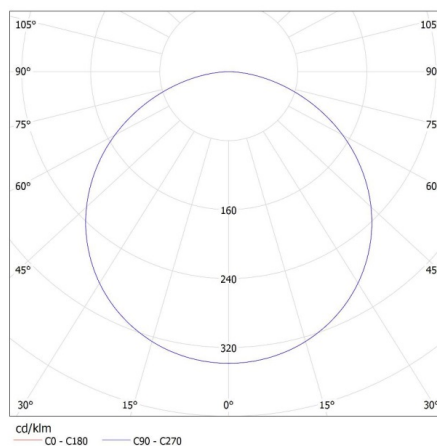

Date of issue: 06.11.2021, 08:24

Мы оставляем за собой право на внесение технических изменений. Данные, содержащиеся в этом материале, не имеют юридически обязательной силы.

Фотометрия: результаты, полученные при тестировании конкретного экземпляра.

RU