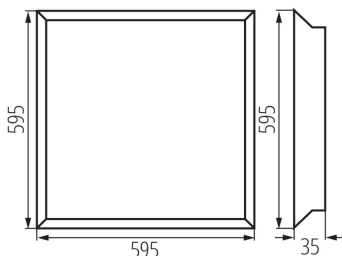

Kanlux

33181 BLINGO IPR 38W 6060NW

Светодиодная панель для скрытой установки

5905339331816

IP
44/20

HIGH
~100 lm/W

5
WARRANTY
5 years

Светодиодная панель KANLUX BLINGO LED— это панели backlight, оснащенные линзами, расширяющими угол излучения света. Светодиодные модули расположены в них на задней стенке панелей и светятся направленно вниз. Модель BLINGO IPR также представляет собой повышенную герметичность (IP44), которая позволяет использовать эту светодиодную панель в местах, подверженных повышенной влажности. Высокая светоотдача 100 лм/Вт), 5 лет гарантии и равномерное излучение света являются его неотъемлемыми преимуществами. Кроме того, в Kanlux вы также найдете целый ряд аксессуаров и крепежных элементов для панелей KANLUX BLINGO.

ОБЩИЕ ДАННЫЕ:

Цвет: белый

Место монтажа: для встроенной установки в потолок

Место использования: внутри

Минимальное расстояние от освещенного объекта: 0,5m

Возможность взаимодействия с диммером: нет

Изделие не подходит для покрытия

теплоизоляционным материалом: да

Блок питания включен в комплект поставки: да

Длина [мм]: 595

Ширина [мм]: 595

Высота [мм]: 35

Встроенный светодиодный источник света: да

ТЕХНИЧЕСКИЕ ПАРАМЕТРЫ:

Номинальное напряжение [В]: 220-240 AC

Номинальная частота [Гц]: 50

Максимальная мощность [Вт]: 38

Класс защиты от поражения электрическим током: II

Материал плафона: пластмасса

Вид светодиода: LED SMD

Световой поток [лм]: 3800

Цветность света: белая

коррелированная цветовая температура [K]: 4000

однородность цвета в эллипсах макадама : ≤ 6

индекс цветопередачи: 80

Срок службы [ч]: 50000

Количество циклов включения/выключения: ≥ 30000

Угол свечения [°]: 120

Световая отдача лампы [лм/Вт]: 100

Date of issue: 06.11.2021, 08:24

Мы оставляем за собой право на внесение технических изменений. Данные, содержащиеся в этом материале, не имеют юридически обязательной силы.

Фотометрия: результаты, полученные при тестировании конкретного экземпляра.

RU