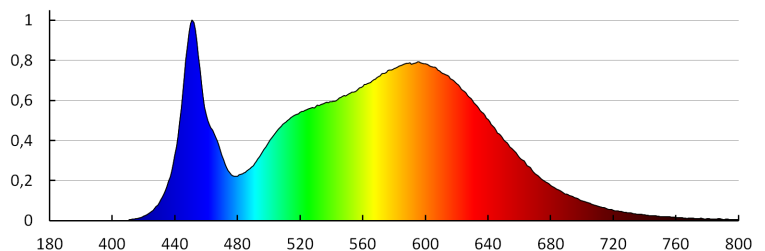

ДОПОЛНИТЕЛЬНЫЕ СВЕДЕНИЯ:

- 5 лет Гарантии на условиях гарантийного заявления, доступного на веб-сайте