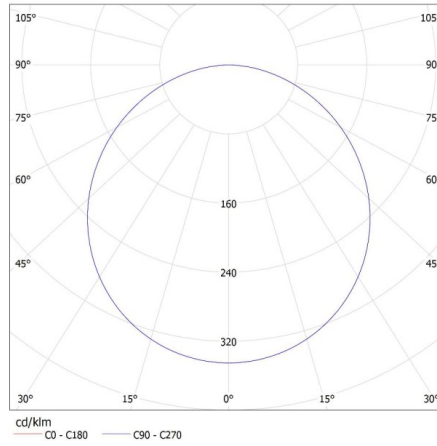

Kanlux

33180 BLINGO P 38W 6060 NW

Светодиодная панель для скрытой установки

KANLUX S.A. (kat 33180) BLINGO P 38W 6060 NW / LDC (Polar)

Luminaire: KANLUX S.A. (kat 33180) BLINGO P 38W 6060 NW
Lamps: 1 x BLINGO P

АКСЕССУАРЫ:

29826 CLIPS BLINGO RT

Зажим монтажный (в комплекте 4 шт.) ЗАЖИМЫ BLINGO RT (29826)

29843 ADTR-H 6060 W

Рамка для накладного монтажа для панели BLINGO 600x600 белая (29843)

28504 SPN BRAVO S/P 60-62

Универсальный стальной трос для подвесных светильников, 4 шт. в комплекте (28504)

29844 ADTR-H 6060 SR

Рамка для накладного монтажа для панели BLINGO 600x600 серебристая (29844)

Date of issue: 06.11.2021, 07:16

Мы оставляем за собой право на внесение технических изменений. Данные, содержащиеся в этом материале, не имеют юридически обязательной силы.

Фотометрия: результаты, полученные при тестировании конкретного экземпляра.

RU