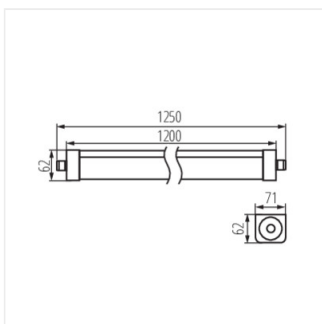

TP STRONG LED 48W-NW

TP STRONG LED 48W-NW	33170	48	6500	4000	X125/Y110 biały
TP STRONG LED 75W-NW	33171	75	10000	4000	X125/Y110 biały

Kanlux TP STRONG to oprawa hermetyczna do zadań specjalnych. Szczelność na poziomie IP65, odporność na uszkodzenia mechaniczne: IK08 i skuteczność świetlna: 135lm/W - to główne atuty tej oprawy. Ponadto kąt rozsyłu światła to X125°/Y110°. Parametry mówią same za siebie, a my dodajemy jeszcze 5 lat gwarancji.

Kanlux

TP STRONG

Oprawa liniowa LED

TP STRONG LED 48W-NW

TP STRONG LED 75W-NW

TP STRONG LED 48W-NW

TP STRONG LED 75W-NW