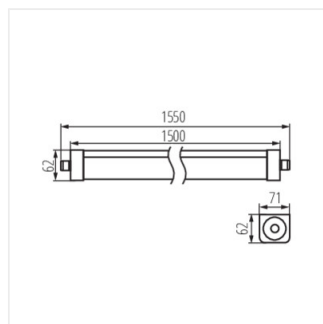

TP STRONG LED 48W-NW

TP STRONG LED 48W-NW	33170	48	6500	4000	X125/Y110 biały
TP STRONG LED 75W-NW	33171	75	10000	4000	X125/Y110 biały

Kanlux TP STRONG to oprawa hermetyczna do zadań specjalnych. Szczelność na poziomie IP65, odporność na uszkodzenia mechaniczne: IK08 i skuteczność świetlna: 135lm/W - to główne atuty tej oprawy. Ponadto kąt rozsyłu światła to X125°/Y110°. Parametry mówią same za siebie, a my dodajemy jeszcze 5 lat gwarancji.

Kanlux

TP STRONG

Oprawa liniowa LED

TP STRONG LED 48W-NW

TP STRONG LED 75W-NW

TP STRONG LED 48W-NW

TP STRONG LED 75W-NW