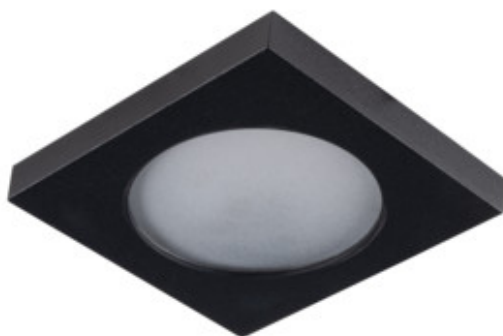

# Kanlux

## FLINI IP44

Pierścień oprawy punktowej

IP  
44/20

Kanlux FLINI to oprawy sufitowe dedykowane do łazienek i pomieszczeń o podwyższonej wilgotności. Dzięki swojej konstrukcji są one odporne na wilgoć (IP44). Kanlux FLINI dostępne są w dwóch kształtach - okrągłym i kwadratowym. Do wyboru mamy oprawę w kolorze białym matowym lub czarnym matowym. Dwie tak uniwersalne barwy pozwolą nam dopasować te lampy do każdego niemal wnętrza.

- Materiał obudowy: stop aluminium