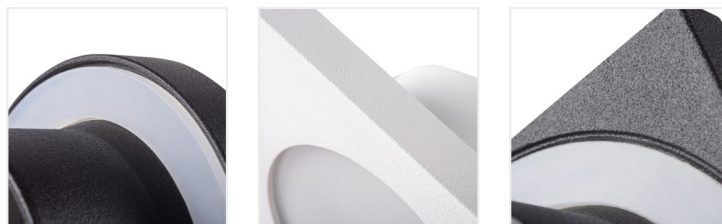

## FLINI IP44

Pierścień oprawy punktowej

IP  
44/20

Kanlux FLINI to oprawy sufitowe dedykowane do łazienek i pomieszczeń o podwyższonej wilgotności. Dzięki swojej konstrukcji są one odporne na wilgoć (IP44). Kanlux FLINI dostępne są w dwóch kształtach - okrągłym i kwadratowym. Do wyboru mamy oprawę w kolorze białym matowym lub czarnym matowym. Dwie tak uniwersalne barwy pozwolą nam dopasować te lampy do każdego niemal wnętrza.

- Materiał obudowy: stop aluminium