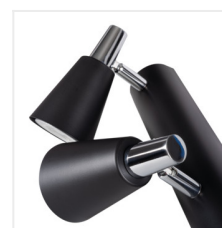

Kanlux

SEMPRA

Oprawa ścienna-sufitowa

[V] 220-240 AC	[Hz] 50	PAR16	GU10		IP 20	
[°C] 5÷25		[°] 310	[°] 90		[mm] 0,75÷1,5	[m] 0,5m

Model	Code	Quantity	Color
SEMPRA EL-1I W-SR	33090	max 35	biały
SEMPRA EL-1I B-SR	33091	max 35	czarny
SEMPRA EL-2I W-SR	33092	2 x max 35	biały
SEMPRA EL-2I B-SR	33093	2 x max 35	czarny
SEMPRA EL-3I W-SR	33094	3 x max 35	biały
SEMPRA EL-3I B-SR	33095	3 x max 35	czarny
SEMPRA EL-4I W-SR	33096	4 x max 35	biały
SEMPRA EL-4I B-SR	33097	4 x max 35	czarny

Kanlux SEMPRA to seria eleganckich spotów w kolorze biało-srebrnym i czarno-srebrnym. Dzięki oryginalnej listwie, na której zamontowane są klosze, wszystkie modele sprawdzą się zarówno w zastosowaniu sufitowym, jak i ściennym - to daje nam nowe możliwości aranżacji oświetlenia pomieszczeń. Bardzo ciekawym rozwiązaniem jest możliwość pionowego montażu na ścianie nawet oprawy z 4 źródłami światła.

- Materiał obudowy: stal

Kanlux

SEMPRA

Oprawa ścienna-sufitowa

SEMPRA EL-1I W-SR

SEMPRA EL-1I B-SR

SEMPRA EL-2I W-SR

SEMPRA EL-2I B-SR