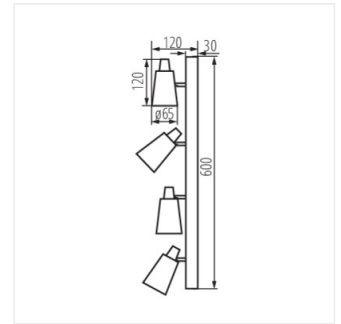

SEMPRA EL-4I