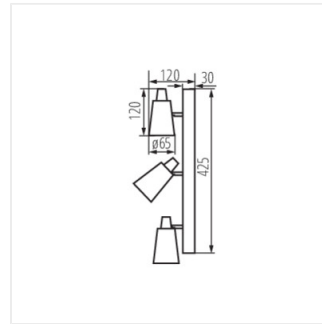

SEMPRA EL-3I