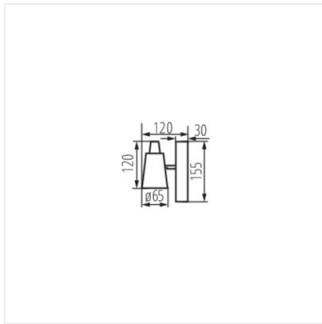

SEMPRA

Oprawa ścienna-sufitowa

SEMPRA EL-1I