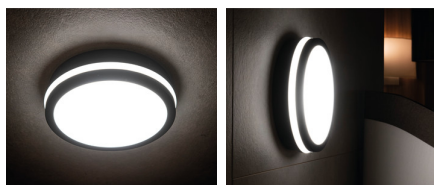

Kanlux

32948 BENO N 18W NW-O-SE GR

Светодиодный потолочный светильник

5905339329486

Герметичные потолочные светильники Kanlux BENO — это минимализм с дополнительным световым эффектом. Они созданы по индивидуальному проекту и запатентованы Kanlux, чтобы радовать не только качеством, но и стилем. Имея многолетний опыт, серия была создана в двух цветах в белом и черном. В двух самых востребованных формах, круглая и квадратная. Мы не забыли про людей кто ценит экономичность, оснастив светильники датчиком движения. Обращаем ваше внимание, что светодиодные герметичные светильники BENO отличается высокой устойчивостью к погодным условиям (степень защиты IP54), быстрой и легкой установкой на потолке или на стене и датчиком движения с возможностью регулировки. BENO LED светильник, который благодаря своему дизайну и техническим аспектам можно использоваться в любом интерьере и экстерьере.

ОБЩИЕ ДАННЫЕ:

Цвет: графитовый

Место монтажа: для установки на стене, для установки на потолке

Место использования: внутри и снаружи

Минимальное расстояние от освещенного объекта: 0,5m

Возможность сквозного подключения светильников: да