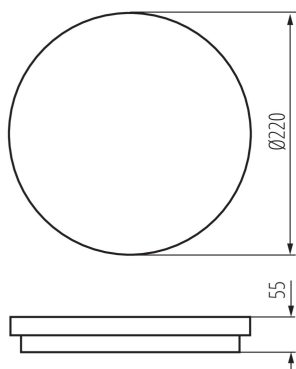

Kanlux

32948 BENO N 18W NW-O-SE GR

Светодиодный потолочный светильник

5905339329486

Герметичные потолочные светильники Kanlux BENO — это минимализм с дополнительным световым эффектом. Они созданы по индивидуальному проекту и запатентованы Kanlux, чтобы радовать не только качеством, но и стилем. Имея многолетний опыт, серия была создана в двух цветах в белом и черном. В двух самых востребованных формах, круглая и квадратная. Мы не забыли про людей кто ценит экономичность, оснастив светильники датчиком движения. Обращаем ваше внимание, что светодиодные герметичные светильники BENO отличается высокой устойчивостью к погодным условиям (степень защиты IP54), быстрой и легкой установкой на потолке или на стене и датчиком движения с возможностью регулировки. BENO LED светильник, который благодаря своему дизайну и техническим аспектам можно использоваться в любом интерьере и экстерьере.

ОБЩИЕ ДАННЫЕ:

Цвет: графитовый

Место монтажа: для установки на стене, для установки на потолке

Место использования: внутри и снаружи

Минимальное расстояние от освещенного объекта: 0,5m

Возможность сквозного подключения светильников: да

Возможность взаимодействия с диммером: нет

Wykrywanie ruchu: да

Сменный источник света: нет

Высота [мм]: 55

Диаметр [мм]: 220

Регулировка чувствительности: да

Встроенный светодиодный источник света: да

ТЕХНИЧЕСКИЕ ПАРАМЕТРЫ:

Номинальное напряжение [В]: 220-240 AC

Номинальная частота [Гц]: 50

Максимальная мощность [Вт]: 18

Класс защиты от поражения электрическим током: II

Материал плафона: пластмасса

Вид светодиода: LED SMD

Световой поток [лм]: 1400

Цветность света: белая

коррелированная цветовая температура [K]: 4000

однородность цвета в эллипсах макадама: ≤6

Date of issue: 20.07.2021, 10.10

Мы оставляем за собой право на внесение технических изменений. Данные, содержащиеся в этом материале, не имеют юридической обязательной силы.

Фотометрия: результаты, полученные при тестировании конкретного экземпляра.

RU