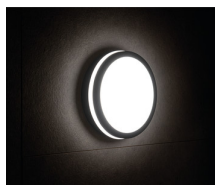

Kanlux

32948 BENO N 18W NW-O-SE GR

Светодиодный потолочный светильник

5905339329486

Герметичные потолочные светильники Kanlux BENO — это минимализм с дополнительным световым эффектом. Они созданы по индивидуальному проекту и запатентованы Kanlux, чтобы радовать не только качеством, но и стилем. Имея многолетний опыт, серия была создана в двух цветах в белом и черном. В двух самых востребованных формах, круглая и квадратная. Мы не забыли про людей кто ценит экономичность, оснастив светильники датчиком движения. Обращаем ваше внимание, что светодиодные герметичные светильники BENO отличается высокой устойчивостью к погодным условиям (степень защиты IP54), быстрой и легкой установкой на потолке или на стене и датчиком движения с возможностью регулировки. BENO LED светильник, который благодаря своему дизайну и техническим аспектам можно использоваться в любом интерьере и экстерьере.

ОБЩИЕ ДАННЫЕ:

Цвет: графитовый

Место монтажа: для установки на стене, для установки на потолке

Место использования: внутри и снаружи

Минимальное расстояние от освещенного объекта: 0,5m

Возможность сквозного подключения светильников: да