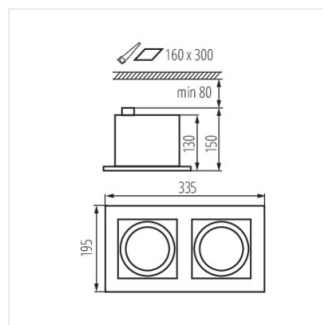

MATEO ES DLP-250