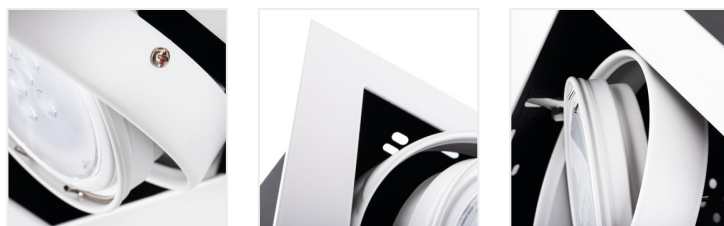

## MATEO ES

Oprawa typu downlight

[V] 220-240 AC	[Hz] 50	ES-111	GU10		IP 20	
[°C] 5 ÷ 25			[°] 65/35		[mm] 1,5	[m] 0,5m

MATEO ES DLP-150-B

MATEO ES DLP-150-B	<b>32930</b>	max 25	czarny
MATEO ES DLP-150-W	<b>32931</b>	max 25	biały
MATEO ES DLP-250-B	<b>32932</b>	2 x max 25	czarny
MATEO ES DLP-250-W	<b>32933</b>	2 x max 25	biały

Kanlux MATEO ES to elegancka oprawa sufitowa, do której pasują efektowne żarówki Kanlux ES-111. Korpus oprawy jest wykonany ze stali w czarnym, matowym kolorze. Możemy wybrać między czarnym lub białym kolorem wykończenia lampy. Dzięki regulacji kątowej możemy skierować światło na wybrany przez nas punkt.

- Materiał obudowy: stop aluminium