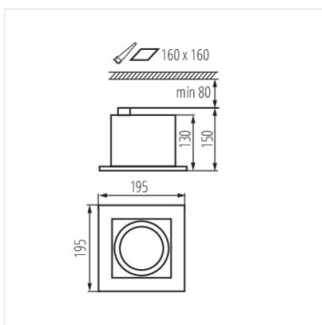

MATEO ES DLP-150