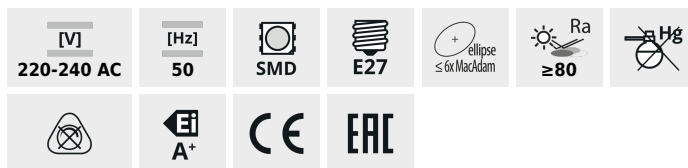

Kanlux

RAPID LED E27

Źródło światła LED

RAPID E27-NW

RAPID E27-NW	32920	5,5	42	500	4000	180	E27	≥20000	15000
RAPID E27-WW	32921	5,5	42	500	3000	180	E27	≥20000	15000
RAPID PRO E27-NW	32922	8,5	60	810	4000	180	E27	≥20000	15000
RAPID PRO E27-WW	32923	8,5	60	810	3000	180	E27	≥20000	15000
RAPID MAXX E27-NW	32924	10	75	1050	4000	200	E27	≥20000	15000
RAPID MAXX E27-WW	32925	10	75	1050	3000	200	E27	≥20000	15000
RAPID HI E27-NW	32926	14	100	1520	4000	200	E27	≥20000	15000
RAPID HI E27-WW	32927	14	100	1520	3000	200	E27	≥20000	15000

- Materiał klosza: tworzywo sztuczne

Kanlux

RAPID LED E27

Źródło światła LED

RAPID E27-NW

RAPID E27-WW

RAPID PRO E27-NW

RAPID PRO E27-WW