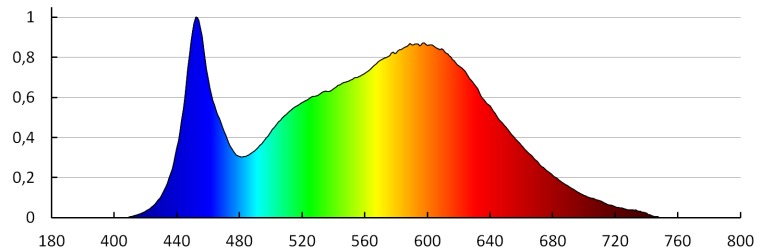

DANE LOGISTYCZNE:

Jednostka miary: sztuka

Jak pakowane: 6

Ilość sztuk w opakowaniu pośrednim: 1

Ilość sztuk w opakowaniu zbiorczym: 6

Masa jednostkowa netto [g]: 1106

Gramatura [g]: 1570

Długość opakowania jednostkowego [cm]: 11

Szerokość opakowania jednostkowego [cm]: 18

Wysokość opakowania jednostkowego [cm]: 81

Waga kartonu [kg]: 9.42

Szerokość kartonu [cm]: 35

Wysokość kartonu [cm]: 83.5

Długość kartonu [cm]: 39

Objętość kartonu [m³]: 0.113978

KANLUX S.A. (kat 32533) DROMI LED 80 7W-GR / LDC (Polar)