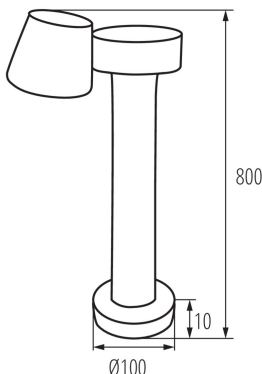

Kanlux

32533 DROMI LED 80 7W-GR

Oprawa ogrodowa LED

5905339325334

Kanlux DROMI LED to seria opraw ogrodowych ze zintegrowanym źródłem światła. Lampy te charakteryzują się możliwością zmiany kierunku świecenia, klasą szczelności IP54 i neutralną temperaturą barwową światła 4000K. Oprawy są w kolorze ciemnografitowym, a gdy dodamy do tego niebanalną stylistykę to możemy być pewni, że sprawdzą się one w każdym ogrodzie.

DANE OGÓLNE:

Kolor: grafitowy

Miejsce montażu: do nadbudowania na podłożu

Miejsce zastosowania: wewnątrz i na zewnątrz

Minimalna odległość od oświetlanego obiektu: 0,5m

Możliwość współpracy ze ściemniaczem: nie

Wymienne źródło światła: nie

Długość [mm]: 100

Szerokość [mm]: 100

Wysokość [mm]: 800

Zintegrowane źródło światła LED: tak

DANE TECHNICZNE:

Napięcie znamionowe [V]: 220-240 AC

Częstotliwość znamionowa [Hz]: 50

Moc maksymalna [W]: 7,5

Klasa ochronności przed porażeniem elektrycznym: I

Materiał klosza: tworzywo sztuczne

Rodzaj diody: LED SMD

Strumień świetlny [lm]: 350

Barwa światła: biała

Temperatura barwowa [K]: 4000