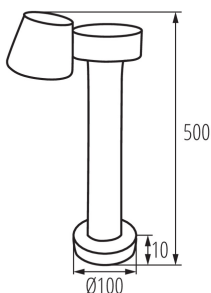

Kanlux

32532 DROMI LED 50 7W-GR

Oprawa ogrodowa LED

5905339325327

Kanlux DROMI LED to słupki ogrodowe ze zintegrowanym źródłem światła. W tych lampach możemy zmienić kierunek świecenia w zakresie 300 stopni. Ich niebanalna stylistyka, klasa szczelności IP54 i ciemnografitowy kolor sprawiają, że idealnie będą pasować do każdego ogrodu, świetnie komponują się z kinkietami zewnętrznymi Kanlux DROMI LED EL.

DANE OGÓLNE:

Kolor: grafitowy

Miejsce montażu: do nadbudowania na podłożu

Miejsce zastosowania: wewnątrz i na zewnątrz

Minimalna odległość od oświetlanego obiektu: 0,5m

Możliwość współpracy ze ściemniaczem: nie

Wymienne źródło światła: nie

Długość [mm]: 100

Szerokość [mm]: 100

Wysokość [mm]: 500

Zintegrowane źródło światła LED: tak

DANE TECHNICZNE:

Napięcie znamionowe [V]: 220-240 AC

Częstotliwość znamionowa [Hz]: 50

Moc maksymalna [W]: 7,5

Klasa ochronności przed porażeniem elektrycznym: I

Materiał klosza: tworzywo sztuczne

Rodzaj diody: LED SMD

Strumień świetlny [lm]: 350

Barwa światła: biała

Temperatura barwowa [K]: 4000