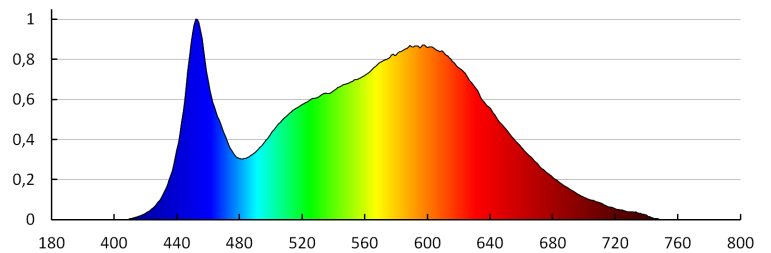

DANE LOGISTYCZNE:

Jednostka miary: sztuka

Jak pakowane: 6

Ilość sztuk w opakowaniu pośrednim: 1

Ilość sztuk w opakowaniu zbiorczym: 6

Masa jednostkowa netto [g]: 870

Gramatura [g]: 1166.67

Długość opakowania jednostkowego [cm]: 11

Szerokość opakowania jednostkowego [cm]: 18

Wysokość opakowania jednostkowego [cm]: 51

Waga kartonu [kg]: 7.00002

Szerokość kartonu [cm]: 36.5

Wysokość kartonu [cm]: 54

Długość kartonu [cm]: 37.5

Objętość kartonu [m³]: 0.073913

KANLUX S.A. (kat 32532) DROMI LED 50 7W-GR / LDC (Polar)