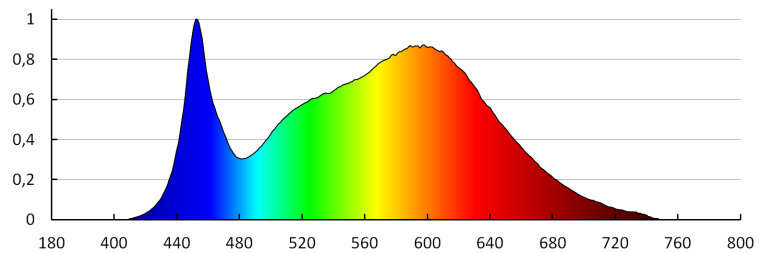

DANE LOGISTYCZNE:

Jednostka miary: sztuka

Jak pakowane: 20

Ilość sztuk w opakowaniu pośrednim: 1

Ilość sztuk w opakowaniu zbiorczym: 20

Masa jednostkowa netto [g]: 526

Gramatura [g]: 635

Długość opakowania jednostkowego [cm]: 13

Szerokość opakowania jednostkowego [cm]: 13

Wysokość opakowania jednostkowego [cm]: 14

Waga kartonu [kg]: 12.7

Szerokość kartonu [cm]: 28.5

Wysokość kartonu [cm]: 30.5

Długość kartonu [cm]: 67

Objętość kartonu [m³]: 0.05824

KANLUX S.A. (kat 32530) DROMI LED EL-1 7W-GR / LDC (Polar)