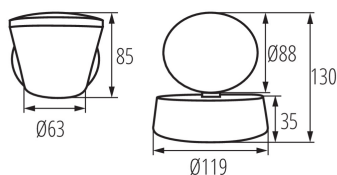

Kanlux

32530 DROMI LED EL-1 7W-GR

Oprawa ogrodowa LED

5905339325303

Kanlux DROMI LED to seria opraw ogrodowych ze zintegrowanym źródłem światła. Lampy te charakteryzują się możliwością zmiany kierunku świecenia, klasą szczelności IP54 i neutralną temperaturą barwową światła 4000K. Oprawy są w kolorze ciemnografitowym, a gdy dodamy do tego niebanalną stylistykę to możemy być pewni, że sprawdzą się one w każdym ogrodzie.

DANE OGÓLNE:

Kolor: grafitowy

Miejsce montażu: do nadbudowania na ścianie

Miejsce zastosowania: wewnątrz i na zewnątrz

Minimalna odległość od oświetlanego obiektu: 0,5m

Możliwość współpracy ze ściemniaczem: nie

Wymienne źródło światła: nie

Długość [mm]: 119

Szerokość [mm]: 119

Wysokość [mm]: 130

Zintegrowane źródło światła LED: tak

DANE TECHNICZNE:

Napięcie znamionowe [V]: 220-240 AC

Częstotliwość znamionowa [Hz]: 50

Moc maksymalna [W]: 7,5

Klasa ochronności przed porażeniem elektrycznym: I

Materiał klosza: tworzywo sztuczne

Rodzaj diody: LED SMD

Strumień świetlny [lm]: 350

Barwa światła: biała

Temperatura barwowa [K]: 4000

Jednolitość barw [SDCM]: ≤6

Współczynnik oddawania barw Ra: ≥80

Trwałość [h]: 30000

Ilość cykli wł/wył: ≥25000

Zakres temperatury otoczenia, na którą może być narażony wyrób [°C]: -15÷40

Materiał obudowy: stop aluminium

Rodzaj przyłącza: kostka śrubowa

Zakres przekrojów stosowanych przewodów [mm²]: 1,5-2,5

W skład oprawy wchodzi wbudowane lampy LED o klasach energetycznych: A++,A+,A

Czas nagrzewania lampy [s]: ≤1

Czas zapłonu lampy [s]: ≤0,5

Oprawa ruchoma w zakresie wertykalnym [°]: 300