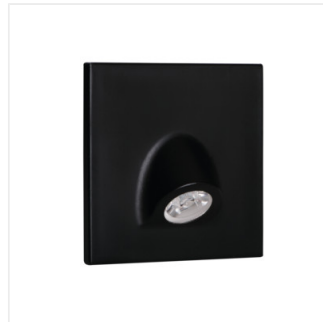

MEFIS LED B-WW