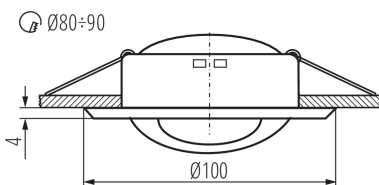

Kanlux

00311 ARGUS CT-2117-W

Стельовий точковий світильник

5905339003119

Kanlux ARGUS - найпопулярніший і найпростіший за формою вбудований світильник. Різноманітність форм і кольорів дозволить кожному любителю класики знайти щось для себе. Для світильників Kanlux ARGUS підходять лампочки з цоколем Gx5,3 (12В).

ЗАГАЛЬНІ ДАНІ:

Колір: білий

Необхідність використання самозахисних ламп: так

Місце монтажу: для вбудовування в стелю

Місце використання: всередині

Мінімальна відстань від освітленого об'єкта: 0,5м

Замінні джерела світла: так

Продукт непридатний для монтажу на легкозаймистих поверхнях: >35W

Продукт не пристосований для накривання термоізоляційним матеріалом: так

в комплекті джерело світла: ні

Висота (мм): 44

Діаметр (мм): 100

Монтажний отвір (мм): Ø80-90

Довжина проводу (м): 0.12

ТЕХНІЧНІ ХАРАКТЕРИСТИКИ:

Номинальна напруга (В): 12 AC; 12 DC

Потужність максимальна (Вт): max 50

Клас захисту від ураження електричним струмом: III

Джерела світла: MR16

Цоколь: Gx5,3

Діапазон температури оточення, впливу якої може піддаватися продукт (°C): 5÷25

Світильник адаптований до ламп з енергетичними класами: A++,A+,A,B,C,D,E

Матеріал корпусу: сталь

Тип з'єднання: Вільні кінці проводів

Перетин кабелю [мм²]: 0.75

Налаштування кута освітлення світильника: в одній осі

Налаштування кута освітлення світильника (°): 45

Ступінь IP: 20

ДАНІ ЛОГІСТИКИ:

Одиниця виміру: штука

Як упаковано: 50

Кількість штук в проміжній упаковці: 1

Кількість штук у груповій упаковці: 50

Dokument utworzono: 08.07.2020, 16:10

Ми залишаємо за собою право на внесення технічних змін. Дані, що містяться в цьому матеріалі, не мають юридично обов'язкової сили.

Фотометрія: результати, отримані при тестуванні конкретного екземпляра.