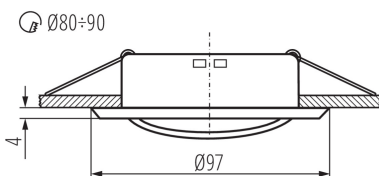

Kanlux

00304 ARGUS CT-2115-G

Стельовий точковий світильник

5905339003041

Kanlux ARGUS - найпопулярніший і найпростіший за формою вбудований світильник. Різноманітність форм і кольорів дозволить кожному любителю класики знайти щось для себе. Для світильників Kanlux ARGUS підходять лампочки з цоколем Gx5,3 (12В).

ЗАГАЛЬНІ ДАНІ:

Колір: золотий

Необхідність використання самозахисних ламп: так

Місце монтажу: для вбудовування в стелю

Місце використання: всередині

Мінімальна відстань від освітленого об'єкта: 0,5м

Замінні джерела світла: так

Продукт непридатний для монтажу на легкозаймистих поверхнях: >35W

Продукт не пристосований для накривання термоізоляційним матеріалом: так

в комплекті джерело світла: ні

Висота (мм): 24

Діаметр (мм): 97

Монтажний отвір (мм): Ø80-90

Довжина проводу (м): 0.12

ТЕХНІЧНІ ХАРАКТЕРИСТИКИ:

Номинальна напруга (В): 12 AC; 12 DC

Потужність максимальна (Вт): max 50

Клас захисту від ураження електричним струмом: III

Джерела світла: MR16

Цоколь: Gx5,3

Діапазон температури оточення, впливу якої може піддаватися продукт (°C): 5÷25

Світильник адаптований до ламп з енергетичними класами: A++,A+,A,B,C,D,E

Матеріал корпусу: сталь

Тип з'єднання: Вільні кінці проводів

Перетин кабелю [мм²]: 0.75

Налаштування кута освітлення світильника: в одній осі

Налаштування кута освітлення світильника (°): 15

Ступінь IP: 20

ДАНІ ЛОГІСТИКИ:

Одиниця виміру: штука

Як упаковано: 50

Кількість штук в проміжній упаковці: 1

Кількість штук у груповій упаковці: 50

Dokument utworzono: 08.07.2020, 16:10

Ми залишаємо за собою право на внесення технічних змін. Дані, що містяться в цьому матеріалі, не мають юридично обов'язкової сили.

Фотометрія: результати, отримані при тестуванні конкретного екземпляра.

UK