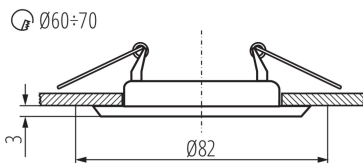

Kanlux

00303 ARGUS CT-2114-W

Стельовий точковий світильник

5905339003034

Kanlux ARGUS - найпопулярніший і найпростіший за формою вбудований світильник. Різноманітність форм і кольорів дозволить кожному любителю класики знайти щось для себе. Для світильників Kanlux ARGUS підходять лампочки з цоколем Gx5,3 (12В).

ЗАГАЛЬНІ ДАНІ:

Колір: білий

Необхідність використання самозахисних ламп: так

Місце монтажу: для вбудовування в стелю

Місце використання: всередині

Мінімальна відстань від освітленого об'єкта: 0,5м

Замінні джерела світла: так

Продукт непридатний для монтажу на легкозаймистих поверхнях: >35W

Продукт не пристосований для накривання термоізоляційним матеріалом: так

в комплекті джерело світла: ні

Висота (мм): 34

Діаметр (мм): 82

Монтажний отвір (мм): Ø60-70

Довжина проводу (м): 0.12

ТЕХНІЧНІ ХАРАКТЕРИСТИКИ:

Номинальна напруга (В): 12 AC; 12 DC

Потужність максимальна (Вт): max 50

Клас захисту від ураження електричним струмом: III

Джерела світла: MR16

Цоколь: Gx5,3

Діапазон температури оточення, впливу якої може піддаватися продукт (°C): 5÷25

Світильник адаптований до ламп з енергетичними класами: A++,A+,A,B,C,D,E

Матеріал корпусу: сталь

Тип з'єднання: Вільні кінці проводів

Перетин кабелю [мм²]: 0.75

Налаштування кута освітлення світильника: відсутнє

Ступінь IP: 20

ДАНІ ЛОГІСТИКИ:

Одиниця виміру: штука

Як упаковано: 50

Кількість штук в проміжній упаковці: 1

Кількість штук у груповій упаковці: 50

Вага нетто одиниці [г]: 50

Dokument utworzono: 08.07.2020, 16:09

Ми залишаємо за собою право на внесення технічних змін. Дані, що містяться в цьому матеріалі, не мають юридично обов'язкової сили.

Фотометрія: результати, отримані при тестуванні конкретного екземпляра.

UK