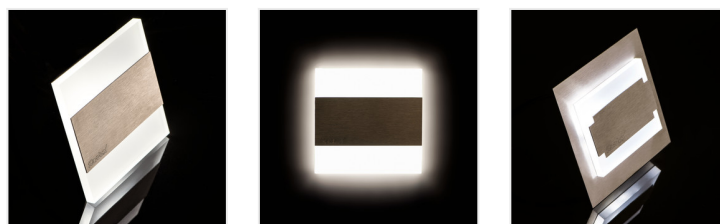

TERRA

Oprawa przyschodowa LED

TERRA LED; TERRA LED AC

		[V]	[W]		[lm]	T _c [K]
TERRA LED WW	23102	12 DC	0,8	stal nierdzewna	13	3000
TERRA MINI LED WW	23103	12 DC	0,8	stal nierdzewna	13	3000
TERRA LED CW	23104	12 DC	0,8	stal nierdzewna	15	6500
TERRA MINI LED CW	23105	12 DC	0,8	stal nierdzewna	15	6500
TERRA LED AC-WW	23806	220-240 AC	1,3	stal nierdzewna	13	3000
TERRA LED AC-CW	23807	220-240 AC	1,3	stal nierdzewna	15	6500
TERRA LED W-WW	26842	12 DC	0,8	biały	13	3000
TERRA LED W-CW	26843	12 DC	0,8	biały	15	6500
TERRA LED AC B-NW	26846	220-240 AC	1,3	czarny	14	4000
TERRA LED AC B-WW	26847	220-240 AC	1,3	czarny	13	3000
TERRA LED B-NW	26848	12 DC	0,8	czarny	14	4000
TERRA LED B-WW	26849	12 DC	0,8	czarny	13	3000
TERRA LED P68 B-NW CZ	27088	12 DC	0,8	czarny	14	4000
TERRA LED P68 B-WW CZ	27089	12 DC	0,8	czarny	13	3000
TERRA LED PIR WW	27372	12 DC	0,8	stal nierdzewna	13	3000
TERRA LED PIR CW	27373	12 DC	0,8	stal nierdzewna	15	6500
TERRA MINI LED B-NW	27376	12 DC	0,8	czarny	14	4000
TERRA MINI LED B-WW	27377	12 DC	0,8	czarny	13	3000
TERRA LED PIR B-NW	29860	12 DC	0,8	czarny	14	4000
TERRA LED PIR B-WW	29861	12 DC	0,8	czarny	13	3000

TERRA

Oprawa przyschodowa LED

Kanlux TERRA to nowoczesny design połączony z atrakcyjnym efektem świecenia. To doskonały pomysł na podświetlenie schodów i korytarzy lub na zaakcentowanie wystroju pomieszczeń. Unikatowa konstrukcja oprawy zapewnia równomierną emisję światła. Wersja AC wyposażona jest w zasilacz 230V, który mieści się w puszcze, a wersja PIR w czujnik ruchu. Czujnik wykrywa ruch/włącza oświetlenie niezależnie od natężenia światła w otoczeniu.

- Materiał obudowy: stal nierdzewna szlifowana, tworzywo sztuczne

TERRA MINI LED

TERRA LED; TERRA LED AC

TERRA LED W

TERRA LED B; TERRA LED AC
B

TERRA LED P68 B

TERRA LED PIR

TERRA MINI LED B