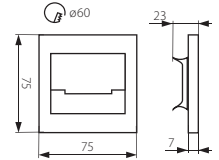

SABIK MINI LED