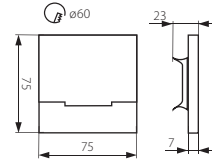

Декоративный светодиодный светильник
/ Декоративний світлодіодний світильник

SABIK LED