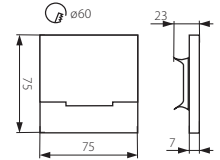

Декоративный светодиодный светильник  
/ Декоративний світлодіодний світильник

SABIK LED

SABIK MINI LED

SABIK LED

SABIK MINI LED

- корпус: крацованный нержавеющей сталь/ пластмасса
- корпус:нержавіюча сталькрацованный/ пластмаса