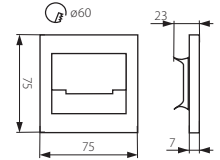

Декоративный светодиодный светильник  
/ Декоративний світлодіодний світильник

SABIK LED

SABIK MINI LED

SABIK LED

SABIK MINI LED

- корпус: крацованный нержавеющей сталь/ пластмасса
- корпус:нержавіюча сталькрацованный/ пластмаса