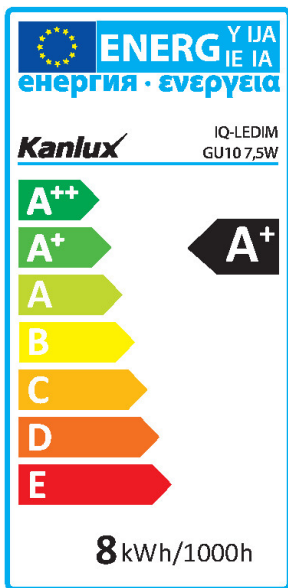

ТЕХНИЧЕСКИЕ ПАРАМЕТРЫ:

Номинальное напряжение [В]: 220-240 AC
 Номинальная частота [Гц]: 50/60
 Коэффициент мощности лампы: 0.5
 Номинальная мощность [Вт]: 7.5
 Материал плафона: пластмасса
 Источник света: PAR16
 Вид светодиода: LED SMD
 Номинальный общий световой поток [лм]: 570
 Цветность света: белая
 Цветовая температура [K]: 4000
 Однородность цвета [SDCM]: ≤6
 Коэффициент цветопередачи Ra: ≥95
 Цоколь: GU10
 Номинальный срок службы лампы [ч]: 25000
 Количество циклов включения/выключения: ≥40000
 Номинальный угол излучения [°]: 120
 Источники света EEL: A+
 Номинальный ток лампы [mA]: 40
 Годовое потребление электроэнергии [кВтч]/1000 ч: 8
 Световая отдача лампы [лм/Вт]: 76
 Время зажигания [с]: ≤0,5
 Время разгорания лампы до достижения 60% от полного светового потока [с]: незначительный
 Время разгорания лампы до достижения 95% [с]: <2
 Индикатор преждевременного выхода лампы из строя: <5% по 1000h
 коэффициент долговечности лампы после 6000 ч [%]: ≥90
 коэффициент удержания светового потока в конце номинального срока службы [%]: ≥70
 коэффициент светового потока через 6000 ч [%]: ≥80
 Декларация об эквивалентности в отношении

RU

iQ-LED

Kanlux**29813 IQ-LEDIM GU10 7,5W-NW**

Светодиодный источник света

**мощности [Вт]: 42****Номинальный полезный световой поток [лм]: 510****Форма источника света: spot****ДАННЫЕ ЛОГИСТИКИ:****Единица измерения: штука****Как упаковано: 20****Количество штук в промежуточной упаковке: 20****Количество штук в групповой упаковке: 100****Вес нетто единицы [г]: 50****Граматура [г]: 71.9****Длина потребительской упаковки [см]: 5****Ширина потребительской упаковки [см]: 5****Высота потребительской упаковки [см]: 6.5****Вес коробки [кг]: 7.19****Ширина коробки [см]: 30****Высота коробки [см]: 17****Длина коробки [см]: 60****Объем коробки [м³]: 0.0306**