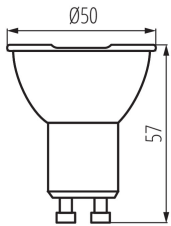

RU

iQ-LED

Kanlux**29813 IQ-LEDIM GU10 7,5W-NW**

Светодиодный источник света

**мощности [Вт]: 42****Номинальный полезный световой поток [лм]: 510****Форма источника света: spot****ДАННЫЕ ЛОГИСТИКИ:****Единица измерения: штука****Как упаковано: 20****Количество штук в промежуточной упаковке: 20****Количество штук в групповой упаковке: 100****Вес нетто единицы [г]: 50****Граматура [г]: 71.9****Длина потребительской упаковки [см]: 5****Ширина потребительской упаковки [см]: 5****Высота потребительской упаковки [см]: 6.5****Вес коробки [кг]: 7.19****Ширина коробки [см]: 30****Высота коробки [см]: 17****Длина коробки [см]: 60****Объем коробки [м³]: 0.0306**