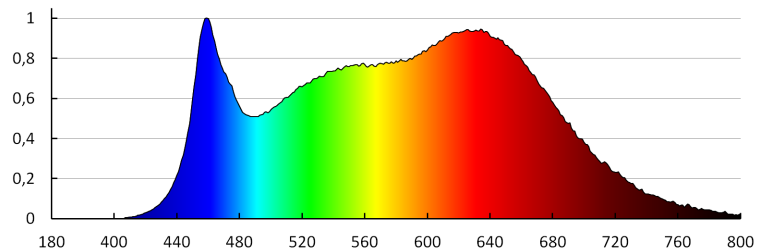

ТЕХНИЧЕСКИЕ ПАРАМЕТРЫ:

Номинальное напряжение [В]: 220-240 AC
 Номинальная частота [Гц]: 50/60
 Коэффициент мощности лампы: 0.5
 Номинальная мощность [Вт]: 7.5
 Материал плафона: пластмасса
 Источник света: PAR16
 Вид светодиода: LED SMD
 Номинальный общий световой поток [лм]: 570
 Цветность света: белая
 Цветовая температура [K]: 4000
 Однородность цвета [SDCM]: ≤6
 Коэффициент цветопередачи Ra: ≥95
 Цоколь: GU10
 Номинальный срок службы лампы [ч]: 25000
 Количество циклов включения/выключения: ≥40000
 Номинальный угол излучения [°]: 120
 Источники света EEL: A+
 Номинальный ток лампы [mA]: 40
 Годовое потребление электроэнергии [кВтч]/1000 ч: 8
 Световая отдача лампы [лм/Вт]: 76
 Время зажигания [с]: ≤0,5
 Время разгорания лампы до достижения 60% от полного светового потока [с]: незначительный
 Время разгорания лампы до достижения 95% [с]: <2
 Индикатор преждевременного выхода лампы из строя: <5% по 1000h
 коэффициент долговечности лампы после 6000 ч [%]: ≥90
 коэффициент удержания светового потока в конце номинального срока службы [%]: ≥70
 коэффициент светового потока через 6000 ч [%]: ≥80
 Декларация об эквивалентности в отношении

RU

iQ-LED

Kanlux**29813 IQ-LEDIM GU10 7,5W-NW**

Светодиодный источник света

**мощности [Вт]: 42****Номинальный полезный световой поток [лм]: 510****Форма источника света: spot****ДАННЫЕ ЛОГИСТИКИ:****Единица измерения: штука****Как упаковано: 20****Количество штук в промежуточной упаковке: 20****Количество штук в групповой упаковке: 100****Вес нетто единицы [г]: 50****Граматура [г]: 71.9****Длина потребительской упаковки [см]: 5****Ширина потребительской упаковки [см]: 5****Высота потребительской упаковки [см]: 6.5****Вес коробки [кг]: 7.19****Ширина коробки [см]: 30****Высота коробки [см]: 17****Длина коробки [см]: 60****Объем коробки [м³]: 0.0306**