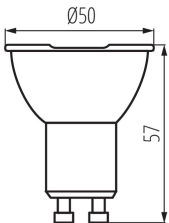

iQ-LED

Kanlux

29811 IQ-LED GU10 7W-CW

Светодиодный источник света

5905339298119

Kanlux IQ-LED – это фотобиологическая безопасность, приятная для глаз цветовая температура и надёжность. Все они теперь в новой версии оснащены цоколем GU10. Лампы IQ-LED обеспечивают полный комфорт эксплуатации и безопасность, что подтверждается сертификатом TÜV Rheinland.

ОБЩИЕ ДАННЫЕ:

Возможность взаимодействия с диммером: нет
Высота [мм]: 57
Диаметр [мм]: 50
Содержание ртути: нет

ТЕХНИЧЕСКИЕ ПАРАМЕТРЫ:

Номинальное напряжение [В]: 220-240 AC
Номинальная частота [Гц]: 50/60
Коэффициент мощности лампы: 0.5
Номинальная мощность [Вт]: 7
Материал плафона: пластмасса
Источник света: PAR16
Вид светодиода: LED SMD
Номинальный общий световой поток [лм]: 580
Цветность света: холодно-белый
Цветовая температура [К]: 6500
Однородность цвета [SDCM]: ≤6
Коэффициент цветопередачи Ra: ≥95
Цоколь: GU10
Номинальный срок службы лампы [ч]: 25000
Количество циклов включения/выключения: ≥40000
Номинальный угол излучения [°]: 120
Источники света EEL: A+
Номинальный ток лампы [мА]: 61
Годовое потребление электроэнергии [кВтч]/1000 ч: 7
Световая отдача лампы [лм/Вт]: 83
Время зажигания [с]: ≤0,5
Время разгорания лампы до достижения 60% от полного светового потока [с]: незначительный
Время разгорания лампы до достижения 95% [с]: <2
Индикатор преждевременного выхода лампы из строя: <5% по 1000h

Date of issue: 26.06.2020, 20:34

Мы оставляем за собой право на внесение технических изменений. Данные, содержащиеся в этом материале, не имеют юридически обязательной силы.

Фотометрия: результаты, полученные при тестировании конкретного экземпляра.

RU