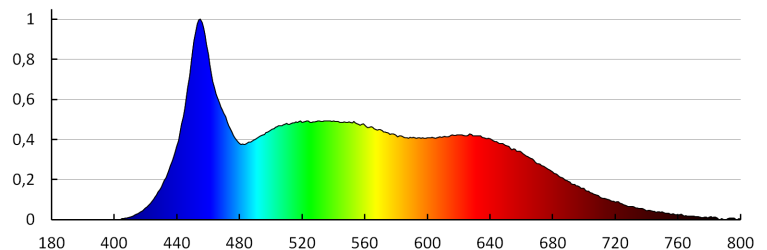

коэффициент светового потока через 6000 ч [%]: ≥ 80

Декларация об эквивалентности в отношении мощности [Вт]: 43

Номинальный полезный световой поток [лм]: 520

Форма источника света: spot

ДААННЕ ЛОГИСТИКИ:

Единица измерения: штука

Высота потребительской упаковки [см]: 6.5

Вес коробки [кг]: 6.99

Ширина коробки [см]: 30

Высота коробки [см]: 17

Длина коробки [см]: 60

Объем коробки [м³]: 0.0306

Date of issue: 26.06.2020, 20:34

Мы оставляем за собой право на внесение технических изменений. Данные, содержащиеся в этом материале, не имеют юридически обязательной силы.