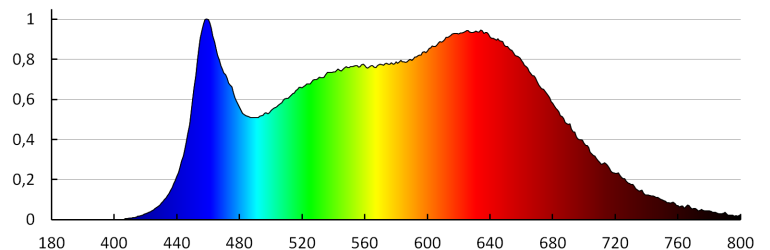

Ширина потребительской упаковки [см]: 5

Высота потребительской упаковки [см]: 6.5

Вес коробки [кг]: 6.99

Ширина коробки [см]: 30

Высота коробки [см]: 17

Длина коробки [см]: 60

Объем коробки [м<sup>3</sup>]: 0.0306