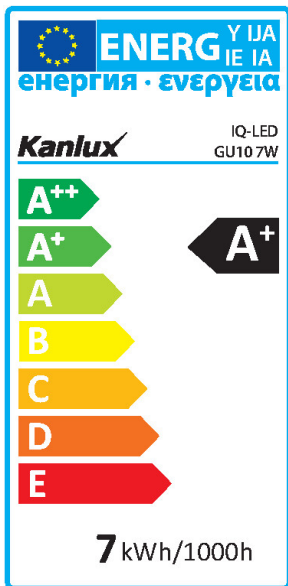

## 29810 IQ-LED GU10 7W-NW

Светодиодный источник света

5905339298102

Kanlux IQ-LED – это фотобиологическая безопасность, приятная для глаз цветовая температура и надёжность. Все они теперь в новой версии оснащены цоколем GU10. Лампы IQ-LED обеспечивают полный комфорт эксплуатации и безопасность, что подтверждается сертификатом TÜV Rheinland.

**ОБЩИЕ ДАННЫЕ:**

**Возможность взаимодействия с диммером:** нет  
**Высота [мм]:** 57  
**Диаметр [мм]:** 50  
**Содержание ртути:** нет

**ТЕХНИЧЕСКИЕ ПАРАМЕТРЫ:**

**Номинальное напряжение [В]:** 220-240 AC  
**Номинальная частота [Гц]:** 50/60  
**Коэффициент мощности лампы:** 0.5  
**Номинальная мощность [Вт]:** 7  
**Материал плафона:** пластмасса  
**Источник света:** PAR16  
**Вид светодиода:** LED SMD  
**Номинальный общий световой поток [лм]:** 580  
**Цветность света:** белая  
**Цветовая температура [К]:** 4000  
**Однородность цвета [SDCM]:** ≤6  
**Коэффициент цветопередачи Ra:** ≥95  
**Цоколь:** GU10  
**Номинальный срок службы лампы [ч]:** 25000  
**Количество циклов включения/выключения:** ≥40000  
**Номинальный угол излучения [°]:** 120  
**Источники света EEL:** A+  
**Номинальный ток лампы [мА]:** 61  
**Годовое потребление электроэнергии [кВтч]/1000 ч:** 7  
**Световая отдача лампы [лм/Вт]:** 83  
**Время зажигания [с]:** ≤0,5  
**Время разгорания лампы до достижения 60% от полного светового потока [с]:** незначительный  
**Время разгорания лампы до достижения 95% [с]:** <2  
**Индикатор преждевременного выхода лампы из строя:** <5% по 1000h

## 29810 IQ-LED GU10 7W-NW

Светодиодный источник света

коэффициент долговечности лампы после 6000 ч [%]:  $\geq 90$

коэффициент удержания светового потока в конце номинального срока службы [%]:  $\geq 70$

коэффициент светового потока через 6000 ч [%]:  $\geq 80$

Декларация об эквивалентности в отношении мощности [Вт]: 43

Номинальный полезный световой поток [лм]: 520

Форма источника света: spot