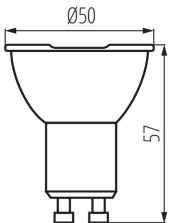

iQ-LED

Kanlux

29810 IQ-LED GU10 7W-NW

Светодиодный источник света

5905339298102

Kanlux IQ-LED – это фотобиологическая безопасность, приятная для глаз цветовая температура и надёжность. Все они теперь в новой версии оснащены цоколем GU10. Лампы IQ-LED обеспечивают полный комфорт эксплуатации и безопасность, что подтверждается сертификатом TÜV Rheinland.

ОБЩИЕ ДАННЫЕ:

Возможность взаимодействия с диммером: нет
Высота [мм]: 57
Диаметр [мм]: 50
Содержание ртути: нет

ТЕХНИЧЕСКИЕ ПАРАМЕТРЫ:

Номинальное напряжение [В]: 220-240 AC
Номинальная частота [Гц]: 50/60
Коэффициент мощности лампы: 0.5
Номинальная мощность [Вт]: 7
Материал плафона: пластмасса
Источник света: PAR16
Вид светодиода: LED SMD
Номинальный общий световой поток [лм]: 580
Цветность света: белая
Цветовая температура [К]: 4000
Однородность цвета [SDCM]: ≤6
Коэффициент цветопередачи Ra: ≥95
Цоколь: GU10
Номинальный срок службы лампы [ч]: 25000
Количество циклов включения/выключения: ≥40000
Номинальный угол излучения [°]: 120
Источники света EEL: A+
Номинальный ток лампы [мА]: 61
Годовое потребление электроэнергии [кВтч]/1000 ч: 7
Световая отдача лампы [лм/Вт]: 83
Время зажигания [с]: ≤0,5
Время разгорания лампы до достижения 60% от полного светового потока [с]: незначительный
Время разгорания лампы до достижения 95% [с]: <2
Индикатор преждевременного выхода лампы из строя: <5% по 1000h

Date of issue: 26.06.2020, 20:34

Мы оставляем за собой право на внесение технических изменений. Данные, содержащиеся в этом материале, не имеют юридически обязательной силы.

Фотометрия: результаты, полученные при тестировании конкретного экземпляра.

RU