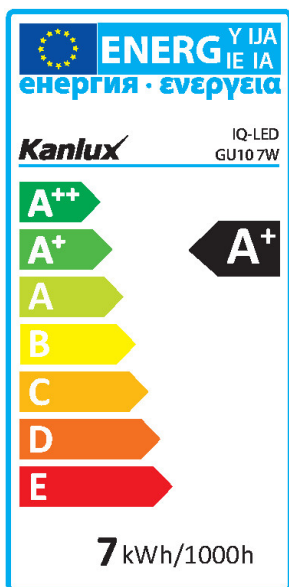

iQ-LED

Kanlux

29809 IQ-LED GU10 7W-WW

Светодиодный источник света

5905339298096

Kanlux IQ-LED – это фотобиологическая безопасность, приятная для глаз цветовая температура и надёжность. Все они теперь в новой версии оснащены цоколем GU10. Лампы IQ-LED обеспечивают полный комфорт эксплуатации и безопасность, что подтверждается сертификатом TÜV Rheinland.

ОБЩИЕ ДАННЫЕ:

Возможность взаимодействия с диммером: нет
Высота [мм]: 57
Диаметр [мм]: 50
Содержание ртути: нет

ТЕХНИЧЕСКИЕ ПАРАМЕТРЫ:

Номинальное напряжение [В]: 220-240 AC
Номинальная частота [Гц]: 50/60
Коэффициент мощности лампы: 0.5
Номинальная мощность [Вт]: 7
Материал плафона: пластмасса
Источник света: PAR16
Вид светодиода: LED SMD
Номинальный общий световой поток [лм]: 580
Цветность света: тепло-белый
Цветовая температура [К]: 2700
Однородность цвета [SDCM]: ≤6
Коэффициент цветопередачи Ra: ≥95
Цоколь: GU10
Номинальный срок службы лампы [ч]: 25000
Количество циклов включения/выключения: ≥40000
Номинальный угол излучения [°]: 120
Источники света EEL: A+
Номинальный ток лампы [мА]: 61
Годовое потребление электроэнергии [кВтч]/1000 ч: 7
Световая отдача лампы [лм/Вт]: 83
Время зажигания [с]: ≤0,5
Время разгорания лампы до достижения 60% от полного светового потока [с]: незначительный
Время разгорания лампы до достижения 95% [с]: <2
Индикатор преждевременного выхода лампы из строя: <5% по 1000h

RU

iQ-LED

Kanlux

29809 IQ-LED GU10 7W-WW

Светодиодный источник света

коэффициент долговечности лампы после 6000 ч [%]: ≥ 90

коэффициент удержания светового потока в конце номинального срока службы [%]: ≥ 70

коэффициент светового потока через 6000 ч [%]: ≥ 80

Декларация об эквивалентности в отношении мощности [Вт]: 43

Номинальный полезный световой поток [лм]: 520

Форма источника света: spot

ДААННЕ ЛОГИСТИКИ:

Единица измерения: штука