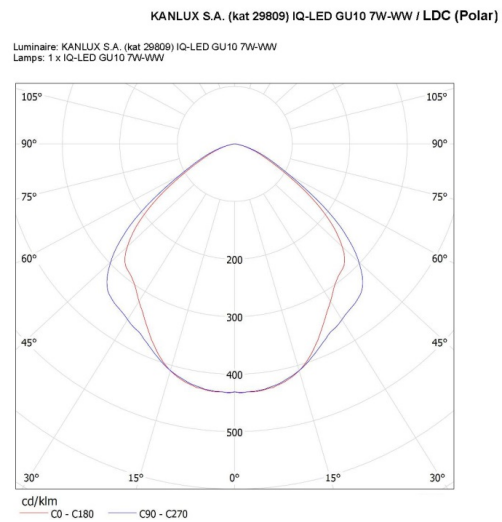

iQ LED

Kanlux

29809 IQ-LED GU10 7W-WW

Светодиодный источник света

Date of issue: 26.06.2020, 20:34

Мы оставляем за собой право на внесение технических изменений. Данные, содержащиеся в этом материале, не имеют юридически обязательной силы.

Фотометрия: результаты, полученные при тестировании конкретного экземпляра.

RU