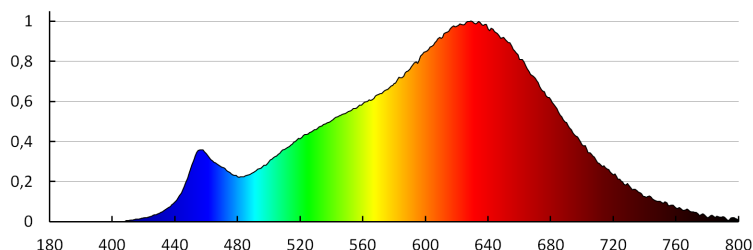

коэффициент светового потока через 6000 ч [%]: ≥ 80

Декларация об эквивалентности в отношении мощности [Вт]: 43

Номинальный полезный световой поток [лм]: 520

Форма источника света: spot

ДААННЕ ЛОГИСТИКИ:

Единица измерения: штука

Высота потребительской упаковки [см]: 6.5

Вес коробки [кг]: 6.99

Ширина коробки [см]: 30

Высота коробки [см]: 17

Длина коробки [см]: 60

Объем коробки [м³]: 0.0306

Date of issue: 26.06.2020, 20:34

Мы оставляем за собой право на внесение технических изменений. Данные, содержащиеся в этом материале, не имеют юридически обязательной силы.