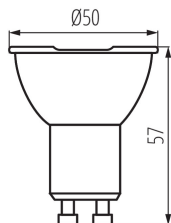

iQ-LED

Kanlux

29807 IQ-LED GU10 7W S3-NW

Светодиодный источник света

5905339298072

Kanlux IQ-LED – это фотобиологическая безопасность, приятная для глаз цветовая температура и надёжность. Все они теперь в новой версии оснащены цоколем GU10. Лампы IQ-LED обеспечивают полный комфорт эксплуатации и безопасность, что подтверждается сертификатом TÜV Rheinland.

ОБЩИЕ ДАННЫЕ:

Возможность взаимодействия с диммером: нет
Высота [мм]: 57
Диаметр [мм]: 50
Содержание ртути: нет

ТЕХНИЧЕСКИЕ ПАРАМЕТРЫ:

Номинальное напряжение [В]: 220-240 AC
Номинальная частота [Гц]: 50/60
Коэффициент мощности лампы: 0.5
Номинальная мощность [Вт]: 7
Материал плафона: пластмасса
Источник света: PAR16
Вид светодиода: LED SMD
Номинальный общий световой поток [лм]: 580
Цветность света: белая
Цветовая температура [К]: 4000
Однородность цвета [SDCM]: ≤6
Коэффициент цветопередачи Ra: ≥95
Цоколь: GU10
Номинальный срок службы лампы [ч]: 25000
Количество циклов включения/выключения: ≥40000
Номинальный угол излучения [°]: 36
Источники света EEL: A+
Номинальный ток лампы [мА]: 61
Годовое потребление электроэнергии [кВтч]/1000 ч: 7
Световая отдача лампы [лм/Вт]: 83
Время зажигания [с]: ≤0,5
Время разгорания лампы до достижения 60% от полного светового потока [с]: незначительный
Время разгорания лампы до достижения 95% [с]: <2
Индикатор преждевременного выхода лампы из строя: <5% по 1000h

Date of issue: 26.06.2020, 20:34

Мы оставляем за собой право на внесение технических изменений. Данные, содержащиеся в этом материале, не имеют юридически обязательной силы.

Фотометрия: результаты, полученные при тестировании конкретного экземпляра.

RU