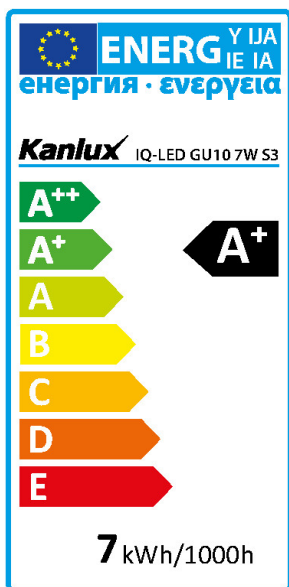

iQ-LED

Kanlux

29807 IQ-LED GU10 7W S3-NW

Светодиодный источник света

5905339298072

Kanlux IQ-LED – это фотобиологическая безопасность, приятная для глаз цветовая температура и надёжность. Все они теперь в новой версии оснащены цоколем GU10. Лампы IQ-LED обеспечивают полный комфорт эксплуатации и безопасность, что подтверждается сертификатом TÜV Rheinland.

ОБЩИЕ ДАННЫЕ:

Возможность взаимодействия с диммером: нет
Высота [мм]: 57
Диаметр [мм]: 50
Содержание ртути: нет

ТЕХНИЧЕСКИЕ ПАРАМЕТРЫ:

Номинальное напряжение [В]: 220-240 AC
Номинальная частота [Гц]: 50/60
Коэффициент мощности лампы: 0.5
Номинальная мощность [Вт]: 7
Материал плафона: пластмасса
Источник света: PAR16
Вид светодиода: LED SMD
Номинальный общий световой поток [лм]: 580
Цветность света: белая
Цветовая температура [К]: 4000
Однородность цвета [SDCM]: ≤6
Коэффициент цветопередачи Ra: ≥95
Цоколь: GU10
Номинальный срок службы лампы [ч]: 25000
Количество циклов включения/выключения: ≥40000
Номинальный угол излучения [°]: 36
Источники света EEL: A+
Номинальный ток лампы [мА]: 61
Годовое потребление электроэнергии [кВтч]/1000 ч: 7
Световая отдача лампы [лм/Вт]: 83
Время зажигания [с]: ≤0,5
Время разгорания лампы до достижения 60% от полного светового потока [с]: незначительный
Время разгорания лампы до достижения 95% [с]: <2
Индикатор преждевременного выхода лампы из строя: <5% по 1000h

RU

iQ-LED

Kanlux

29807 IQ-LED GU10 7W S3-NW

Светодиодный источник света

коэффициент долговечности лампы после 6000 ч [%]: ≥ 90

коэффициент удержания светового потока в конце номинального срока службы [%]: ≥ 70

коэффициент светового потока через 6000 ч [%]: ≥ 80

Декларация об эквивалентности в отношении мощности [Вт]: 75

Номинальный полезный световой поток [лм]: 535

Форма источника света: spot

ДАНЫЕ ЛОГИСТИКИ:

Единица измерения: штука