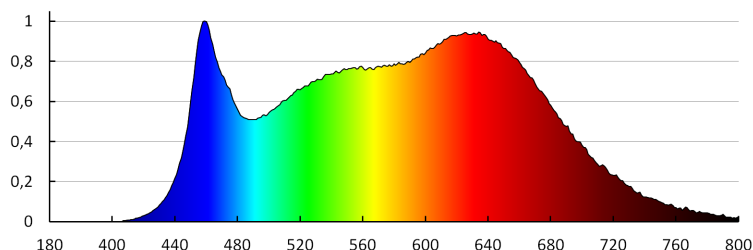

коэффициент светового потока через 6000 ч [%]: ≥ 80

Декларация об эквивалентности в отношении мощности [Вт]: 75

Номинальный полезный световой поток [лм]: 535

Форма источника света: spot

ДАНЫЕ ЛОГИСТИКИ:

Единица измерения: штука

Высота потребительской упаковки [см]: 6.5

Вес коробки [кг]: 7.19

Ширина коробки [см]: 30

Высота коробки [см]: 17

Длина коробки [см]: 60

Объем коробки [м³]: 0.0306

Date of issue: 26.06.2020, 20:34

Мы оставляем за собой право на внесение технических изменений. Данные, содержащиеся в этом материале, не имеют юридически обязательной силы.