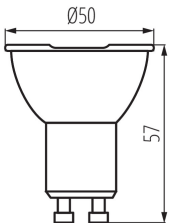

iQ-LED

Kanlux

29806 IQ-LED GU10 7W S3-WW

Светодиодный источник света

5905339298065

Kanlux IQ-LED – это фотобиологическая безопасность, приятная для глаз цветовая температура и надёжность. Все они теперь в новой версии оснащены цоколем GU10. Лампы IQ-LED обеспечивают полный комфорт эксплуатации и безопасность, что подтверждается сертификатом TÜV Rheinland.

ОБЩИЕ ДАННЫЕ:

Возможность взаимодействия с диммером: нет
Высота [мм]: 57
Диаметр [мм]: 50
Содержание ртути: нет

ТЕХНИЧЕСКИЕ ПАРАМЕТРЫ:

Номинальное напряжение [В]: 220-240 AC
Номинальная частота [Гц]: 50/60
Коэффициент мощности лампы: 0.5
Номинальная мощность [Вт]: 7
Материал плафона: пластмасса
Источник света: PAR16
Вид светодиода: LED SMD
Номинальный общий световой поток [лм]: 580
Цветность света: тепло-белый
Цветовая температура [К]: 2700
Однородность цвета [SDCM]: ≤6
Коэффициент цветопередачи Ra: ≥95
Цоколь: GU10
Номинальный срок службы лампы [ч]: 25000
Количество циклов включения/выключения: ≥40000
Номинальный угол излучения [°]: 36
Источники света EEL: A+
Номинальный ток лампы [мА]: 61
Годовое потребление электроэнергии [кВтч]/1000 ч: 7
Световая отдача лампы [лм/Вт]: 83
Время зажигания [с]: ≤0,5
Время разгорания лампы до достижения 60% от полного светового потока [с]: незначительный
Время разгорания лампы до достижения 95% [с]: <2
Индикатор преждевременного выхода лампы из строя: <5% по 1000h

Date of issue: 26.06.2020, 20:34

Мы оставляем за собой право на внесение технических изменений. Данные, содержащиеся в этом материале, не имеют юридически обязательной силы.

Фотометрия: результаты, полученные при тестировании конкретного экземпляра.

RU