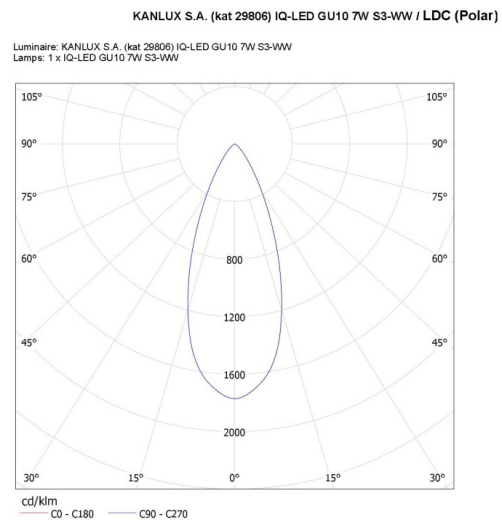

iQ LED

Kanlux

29806 IQ-LED GU10 7W S3-WW

Светодиодный источник света

Date of issue: 26.06.2020, 20:34

Мы оставляем за собой право на внесение технических изменений. Данные, содержащиеся в этом материале, не имеют юридически обязательной силы.

Фотометрия: результаты, полученные при тестировании конкретного экземпляра.

RU