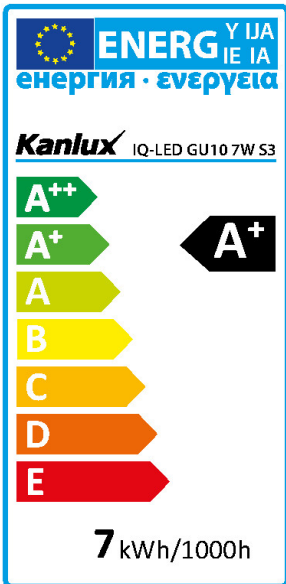

## 29806 IQ-LED GU10 7W S3-WW

Светодиодный источник света

5905339298065

Kanlux IQ-LED – это фотобиологическая безопасность, приятная для глаз цветовая температура и надёжность. Все они теперь в новой версии оснащены цоколем GU10. Лампы IQ-LED обеспечивают полный комфорт эксплуатации и безопасность, что подтверждается сертификатом TÜV Rheinland.

**ОБЩИЕ ДАННЫЕ:**

**Возможность взаимодействия с диммером:** нет  
**Высота [мм]:** 57  
**Диаметр [мм]:** 50  
**Содержание ртути:** нет

**ТЕХНИЧЕСКИЕ ПАРАМЕТРЫ:**

**Номинальное напряжение [В]:** 220-240 AC  
**Номинальная частота [Гц]:** 50/60  
**Коэффициент мощности лампы:** 0.5  
**Номинальная мощность [Вт]:** 7  
**Материал плафона:** пластмасса  
**Источник света:** PAR16  
**Вид светодиода:** LED SMD  
**Номинальный общий световой поток [лм]:** 580  
**Цветность света:** тепло-белый  
**Цветовая температура [К]:** 2700  
**Однородность цвета [SDCM]:** ≤6  
**Коэффициент цветопередачи Ra:** ≥95  
**Цоколь:** GU10  
**Номинальный срок службы лампы [ч]:** 25000  
**Количество циклов включения/выключения:** ≥40000  
**Номинальный угол излучения [°]:** 36  
**Источники света EEL:** A+  
**Номинальный ток лампы [мА]:** 61  
**Годовое потребление электроэнергии [кВтч]/1000 ч:** 7  
**Световая отдача лампы [лм/Вт]:** 83  
**Время зажигания [с]:** ≤0,5  
**Время разгорания лампы до достижения 60% от полного светового потока [с]:** незначительный  
**Время разгорания лампы до достижения 95% [с]:** <2  
**Индикатор преждевременного выхода лампы из строя:** <5% по 1000h

## 29806 IQ-LED GU10 7W S3-WW

Светодиодный источник света

коэффициент долговечности лампы после 6000 ч [%]:  $\geq 90$

коэффициент удержания светового потока в конце номинального срока службы [%]:  $\geq 70$

коэффициент светового потока через 6000 ч [%]:  $\geq 80$

Декларация об эквивалентности в отношении мощности [Вт]: 75

Номинальный полезный световой поток [лм]: 535

Форма источника света: spot