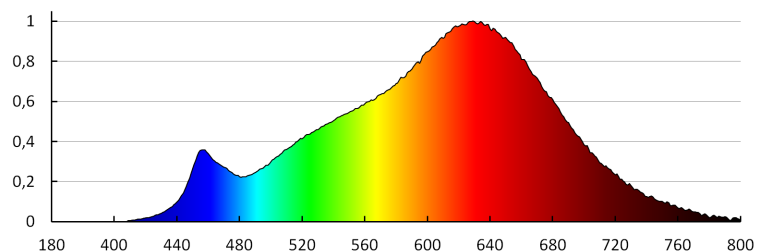

Ширина потребительской упаковки [см]: 5

Высота потребительской упаковки [см]: 6.5

Вес коробки [кг]: 7.19

Ширина коробки [см]: 30

Высота коробки [см]: 17

Длина коробки [см]: 60

Объем коробки [м<sup>3</sup>]: 0.0306