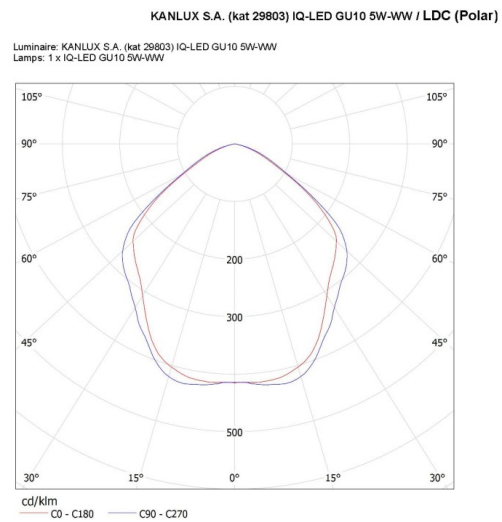

iQ LED

Kanlux

29803 IQ-LED GU10 5W-WW

Светодиодный источник света

Date of issue: 26.06.2020, 20:34

Мы оставляем за собой право на внесение технических изменений. Данные, содержащиеся в этом материале, не имеют юридически обязательной силы.

Фотометрия: результаты, полученные при тестировании конкретного экземпляра.

RU