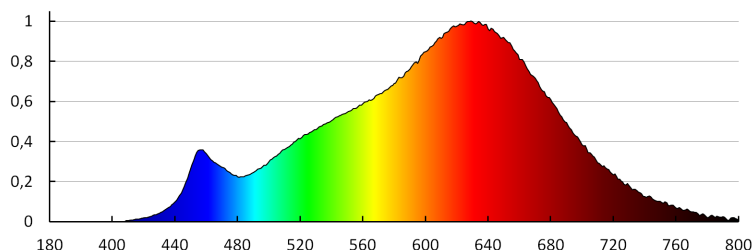

коэффициент светового потока через 6000 ч [%]: ≥ 80

Декларация об эквивалентности в отношении мощности [Вт]: 31

Номинальный полезный световой поток [лм]: 335

Форма источника света: spot

ДАННЫЕ ЛОГИСТИКИ:

Единица измерения: штука

Высота потребительской упаковки [см]: 6.5

Вес коробки [кг]: 6.39

Ширина коробки [см]: 30

Высота коробки [см]: 17

Длина коробки [см]: 60

Объем коробки [м³]: 0.0306

Date of issue: 26.06.2020, 20:34

Мы оставляем за собой право на внесение технических изменений. Данные, содержащиеся в этом материале, не имеют юридически обязательной силы.