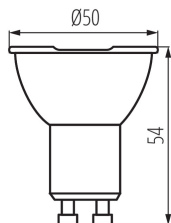

iQ-LED

Kanlux

29803 IQ-LED GU10 5W-WW

Светодиодный источник света

5905339298034

Kanlux IQ-LED – это фотобиологическая безопасность, приятная для глаз цветовая температура и надёжность. Все они теперь в новой версии оснащены цоколем GU10. Лампы IQ-LED обеспечивают полный комфорт эксплуатации и безопасность, что подтверждается сертификатом TÜV Rheinland.

ОБЩИЕ ДАННЫЕ:

Возможность взаимодействия с диммером: нет
Высота [мм]: 54
Диаметр [мм]: 50
Содержание ртути: нет

ТЕХНИЧЕСКИЕ ПАРАМЕТРЫ:

Номинальное напряжение [В]: 220-240 AC
Номинальная частота [Гц]: 50/60
Коэффициент мощности лампы: 0.5
Номинальная мощность [Вт]: 5
Материал плафона: пластмасса
Источник света: PAR16
Вид светодиода: LED SMD
Номинальный общий световой поток [лм]: 370
Цветность света: тепло-белый
Цветовая температура [К]: 2700
Однородность цвета [SDCM]: ≤6
Коэффициент цветопередачи Ra: ≥95
Цоколь: GU10
Номинальный срок службы лампы [ч]: 25000
Количество циклов включения/выключения: ≥40000
Номинальный угол излучения [°]: 120
Источники света EEL: A+
Номинальный ток лампы [мА]: 42
Годовое потребление электроэнергии [кВтч]/1000 ч: 5
Световая отдача лампы [лм/Вт]: 74
Время зажигания [с]: ≤0,5
Время разгорания лампы до достижения 60% от полного светового потока [с]: незначительный
Время разгорания лампы до достижения 95% [с]: <2
Индикатор преждевременного выхода лампы из строя: <5% по 1000h

Date of issue: 26.06.2020, 20:34

Мы оставляем за собой право на внесение технических изменений. Данные, содержащиеся в этом материале, не имеют юридически обязательной силы.

Фотометрия: результаты, полученные при тестировании конкретного экземпляра.

RU