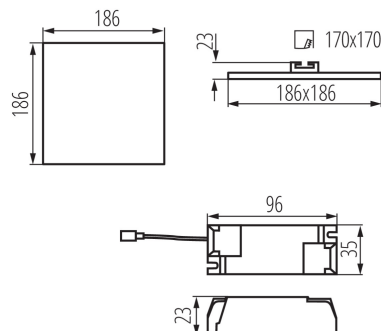

Kanlux

29594 AREL LED DL 20W-NW

Світильник типу downlight (направленого світла)

5905339295941

IP
65/20

ultra
SLIM
panel

HIGH
quality

Kanlux AREL LED - це нове сімейство світильників типу downlight, не оснащених стрілою. Високий ступінь захисту IP65/20 і унікальний, простий, але незвичайний дизайн дозволяють Kanlux AREL LED вписатися у будь-який інтер'єр. Завдяки унікальному дизайну, товщина панелі складає всього 9 мм - це найтонша панель з доступних на ринку.

ЗАГАЛЬНІ ДАНІ:

Колір: білий

Місце монтажу: для вбудовування в стелю

Місце використання: всередині

Мінімальна відстань від освітленого об'єкта: 0,5м

Можливість співпраці з притемнювачем: ні

Замінні джерела світла: ні

Продукт не пристосований для накривання

термоізоляційним матеріалом: так

Довжина (мм): 186

Ширина (мм): 186

Висота (мм): 23

Монтажний отвір (мм): 170x170

Зінтегроване люмінесцентне джерело світла: так

ТЕХНІЧНІ ХАРАКТЕРИСТИКИ:

Номинальна напруга (В): 220-240 AC

Номинальна частота (Гц): 50

Потужність максимальна (Вт): 20

Клас захисту від ураження електричним струмом: II

Матеріал плафону: PMMA

Тип діода: LED SMD

Світловий потік (лм): 1710

Колір лампи: біла

Колірна температура (К): 4000

Рівномірність кольорів (SDCM): ≤6

Коефіцієнт передачі кольорів Ra: ≥80

Тривалість роботи (год): 15000

Кількість циклів ввімкнута/вимкнута: ≥30000

Кут освітлення (°): 120

Світлова ефективність лампи (лм/Вт): 86

Діапазон температури оточення, впливу якої може піддаватися продукт (°C): 5÷25

Матеріал корпусу: сплав алюмінію

Тип з'єднання: Колодка клемна

Діапазон перетинів застосовуваних кабелів [мм²]: 0,75-1,5

Світильник включає вбудовані світлодіодні лампи з

Документ створено: 06.10.2020, 13:50

Ми залишаємо за собою право на внесення технічних змін. Дані, що містяться в цьому матеріалі, не мають юридично обов'язкової сили.

Фотометрія: результати, отримані при тестуванні конкретного екземпляра.

UK