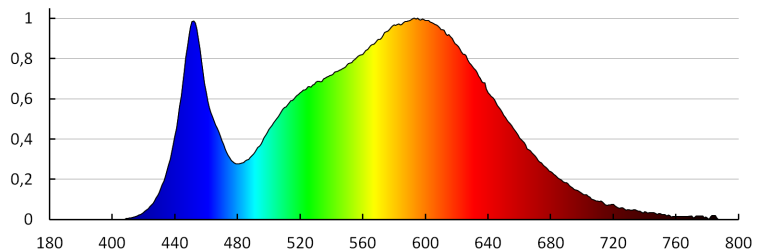

ДАНІ ЛОГІСТИКИ:

Одиниця виміру: штука
Як упаковано: 50
Кількість штук в проміжній упаковці: 1
Кількість штук у груповій упаковці: 50
Вага нетто одиниці [г]: 360
Граматура [г]: 455
Довжина споживчої упаковки [см]: 21.5
Ширина споживчої упаковки [см]: 3
Висота споживчої упаковки [см]: 23
Вага коробки [кг]: 22.75
Ширина коробки [см]: 45
Висота коробки [см]: 25.5
Довжина коробки [см]: 78
Обсяг коробки [м³]: 0.089505

KANLUX S.A. (kat 29594) AREL LED DL 20W-NW / LDC (Polar)