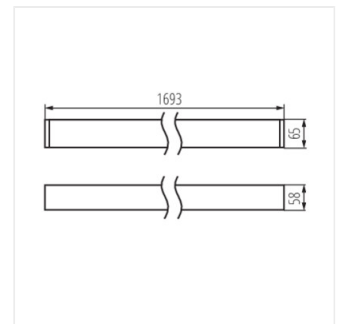

AL 35W-830-RST-SR-NT