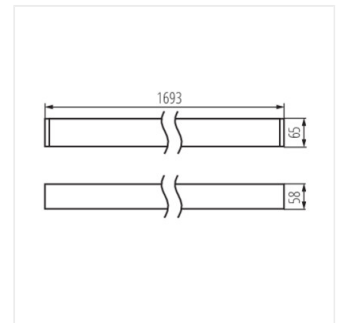

ALIN LED 35W 1693mm NT

Oprawa liniowa LED

AL 35W-840-RST-W-NT

AL 35W-830-MAT-B-NT

AL 35W-830-MAT-SR-NT

AL 35W-830-MAT-W-NT

AL 35W-830-MPR-B-NT

AL 35W-830-MPR-SR-NT