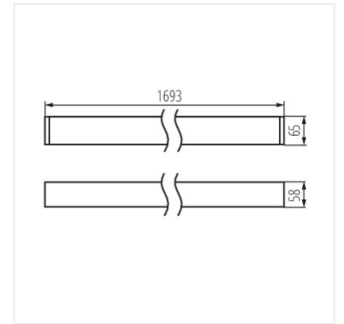

Oprawa liniowa LED

AL 35W-840-MPR-B-NT

AL 35W-840-MPR-SR-NT

AL 35W-840-MPR-W-NT

AL 35W-840-RST-B-NT

AL 35W-840-RST-SR-NT

AL 35W-840-RST-W-NT

ALIN LED 35W 1693mm NT