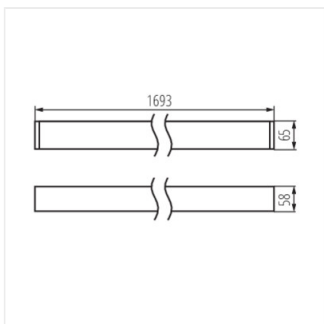

AL 35W-830-RST-W-NT