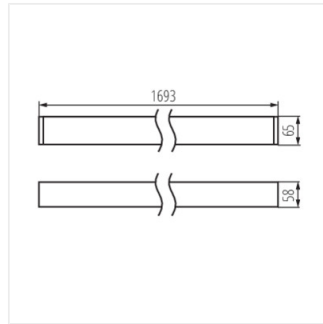

AL 35W-840-MPR-SR-NT