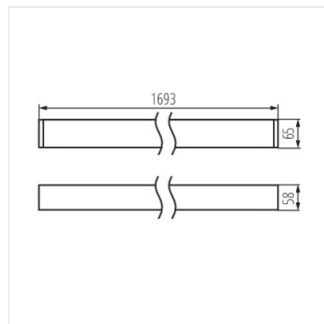

ALIN LED 35W 1693mm NT

Oprawa liniowa LED

AL 35W-840-RST-W-NT

AL 35W-830-MAT-B-NT

AL 35W-830-MAT-SR-NT

AL 35W-830-MAT-W-NT

AL 35W-830-MPR-B-NT

AL 35W-830-MPR-SR-NT