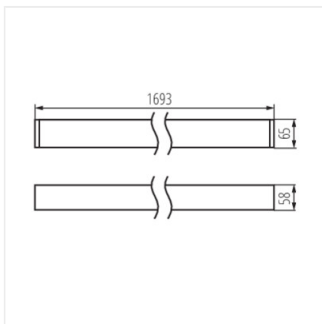

Oprawa liniowa LED

AL 35W-840-MPR-B-NT

AL 35W-840-MPR-SR-NT

AL 35W-840-MPR-W-NT

AL 35W-840-RST-B-NT

AL 35W-840-RST-SR-NT

AL 35W-840-RST-W-NT

ALIN LED 35W 1693mm NT