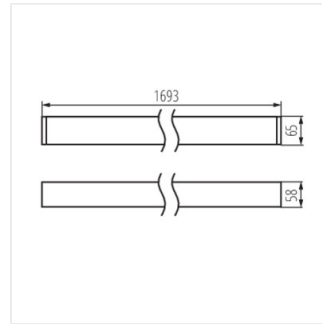

AL 35W-840-MPR-W-NT