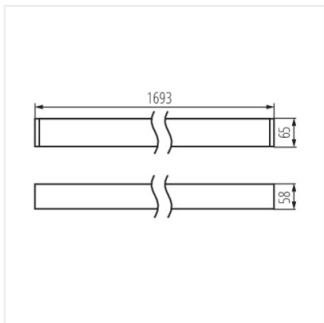

ALIN LED 35W 1693mm NT

Oprawa liniowa LED

[V] 220-240 AC	[Hz] 50	≥ 30000	50000	ellipse $\leq 60^\circ$ MacAdam	Ra ≥ 80	SMD
		IP 20		$5+25$		
[mm] 1,5+2,5		0,5m				

AL 35W-830-MAT-B-NT

			Tc [K]				[mm]	[mm]
AL 35W-830-MAT-B-NT	29490	35	3000	matowy	X85/Y95	czarny	3360	1693
AL 35W-830-MAT-SR-NT	29496	35	3000	matowy	X85/Y95	srebrny	3360	1693
AL 35W-830-MAT-W-NT	29484	35	3000	matowy	X85/Y95	biały	3360	1693
AL 35W-830-MPR-B-NT	29492	35	3000	mikropryzmatyczny	X75/Y90	czarny	3020	1693
AL 35W-830-MPR-SR-NT	29498	35	3000	mikropryzmatyczny	X75/Y90	srebrny	3020	1693
AL 35W-830-MPR-W-NT	29486	35	3000	mikropryzmatyczny	X75/Y90	biały	3020	1693
AL 35W-830-RST-B-NT	29494	35	3000	raster	X85/Y85	czarny	3020	1693
AL 35W-830-RST-SR-NT	29500	35	3000	raster	X85/Y85	srebrny	3020	1693
AL 35W-830-RST-W-NT	29488	35	3000	raster	X85/Y85	biały	3020	1693
AL 35W-840-MAT-B-NT	29491	35	4000	matowy	X85/Y95	czarny	3550	1693
AL 35W-840-MAT-SR-NT	29497	35	4000	matowy	X85/Y95	srebrny	3550	1693
AL 35W-840-MAT-W-NT	29485	35	4000	matowy	X85/Y95	biały	3550	1693
AL 35W-840-MPR-B-NT	29493	35	4000	mikropryzmatyczny	X75/Y90	czarny	3160	1693
AL 35W-840-MPR-SR-NT	29499	35	4000	mikropryzmatyczny	X75/Y90	srebrny	3160	1693
AL 35W-840-MPR-W-NT	29487	35	4000	mikropryzmatyczny	X75/Y90	biały	3160	1693
AL 35W-840-RST-B-NT	29495	35	4000	raster	X85/Y85	czarny	3160	1693
AL 35W-840-RST-SR-NT	29501	35	4000	raster	X85/Y85	srebrny	3160	1693
AL 35W-840-RST-W-NT	29489	35	4000	raster	X85/Y85	biały	3160	1693

ALIN LED 35W 1693mm NT

Oprawa liniowa LED

AL 35W-840-RST-W-NT

AL 35W-830-MAT-B-NT

AL 35W-830-MAT-SR-NT

AL 35W-830-MAT-W-NT

AL 35W-830-MPR-B-NT

AL 35W-830-MPR-SR-NT