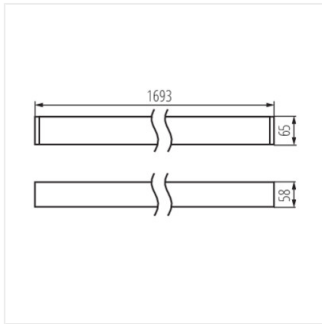

ALIN LED 35W 1693mm NT

Oprawa liniowa LED

AL 35W-840-MPR-B-NT