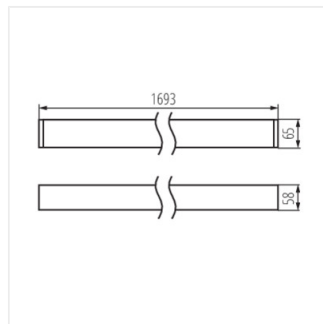

Oprawa liniowa LED

AL 35W-840-MPR-B-NT

AL 35W-840-MPR-SR-NT

AL 35W-840-MPR-W-NT

AL 35W-840-RST-B-NT

AL 35W-840-RST-SR-NT

AL 35W-840-RST-W-NT

ALIN LED 35W 1693mm NT