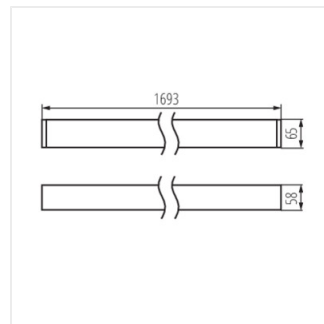

AL 35W-830-RST-B-NT