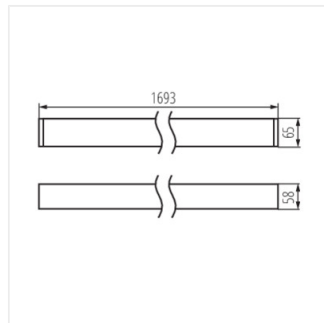

ALIN LED 35W 1693mm NT

Oprawa liniowa LED

AL 35W-840-RST-W-NT

AL 35W-830-MAT-B-NT

AL 35W-830-MAT-SR-NT

AL 35W-830-MAT-W-NT

AL 35W-830-MPR-B-NT

AL 35W-830-MPR-SR-NT