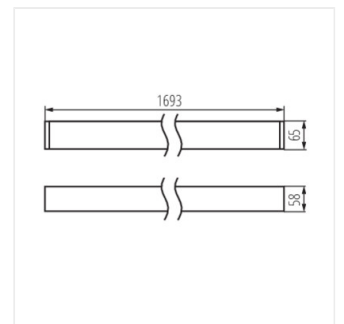

AL 35W-830-MPR-W-NT

AL 35W-830-RST-B-NT

AL 35W-830-RST-SR-NT

AL 35W-830-RST-W-NT

AL 35W-840-MAT-B-NT

AL 35W-840-MAT-SR-NT

AL 35W-840-MAT-W-NT

ALIN LED 35W 1693mm NT