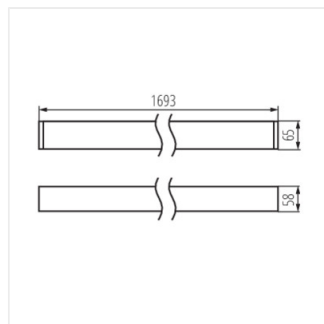

ALIN LED 35W 1693mm NT

Oprawa liniowa LED

AL 35W-840-RST-W-NT

AL 35W-830-MAT-B-NT

AL 35W-830-MAT-SR-NT

AL 35W-830-MAT-W-NT

AL 35W-830-MPR-B-NT

AL 35W-830-MPR-SR-NT

AL 35W-830-MPR-W-NT

AL 35W-830-RST-B-NT

AL 35W-830-RST-SR-NT

AL 35W-830-RST-W-NT

AL 35W-840-MAT-B-NT

AL 35W-840-MAT-SR-NT

AL 35W-840-MAT-W-NT

ALIN LED 35W 1693mm NT