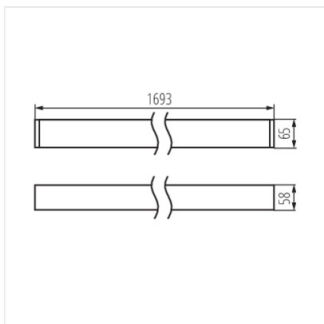

ALIN LED 35W 1693mm NT

Oprawa liniowa LED

AL 35W-840-RST-W-NT

AL 35W-830-MAT-B-NT

AL 35W-830-MAT-SR-NT

AL 35W-830-MAT-W-NT

AL 35W-830-MPR-B-NT

AL 35W-830-MPR-SR-NT