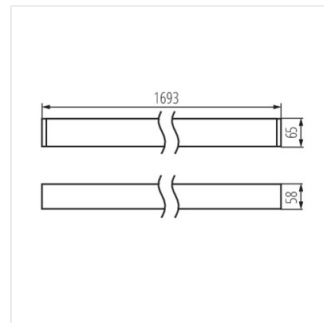

ALIN LED 35W 1693mm NT

Oprawa liniowa LED

AL 35W-840-RST-W-NT

AL 35W-830-MAT-B-NT

AL 35W-830-MAT-SR-NT

AL 35W-830-MAT-W-NT

AL 35W-830-MPR-B-NT

AL 35W-830-MPR-SR-NT