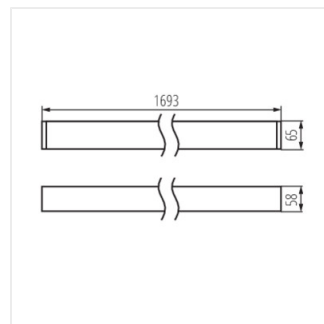

AL 35W-830-MPR-W-NT

AL 35W-830-RST-B-NT

AL 35W-830-RST-SR-NT

AL 35W-830-RST-W-NT

AL 35W-840-MAT-B-NT

AL 35W-840-MAT-SR-NT

AL 35W-840-MAT-W-NT

ALIN LED 35W 1693mm NT