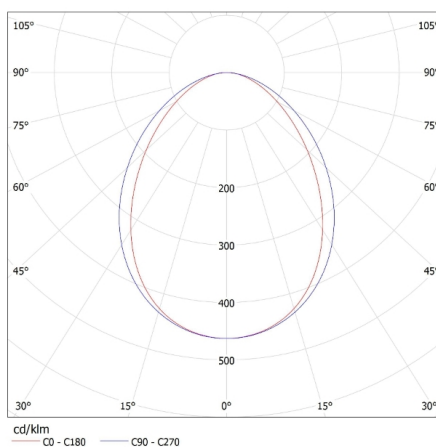

KANLUX S.A. (kat 29485) AL 35W-840-MAT-W-NT / LDC (Polar)