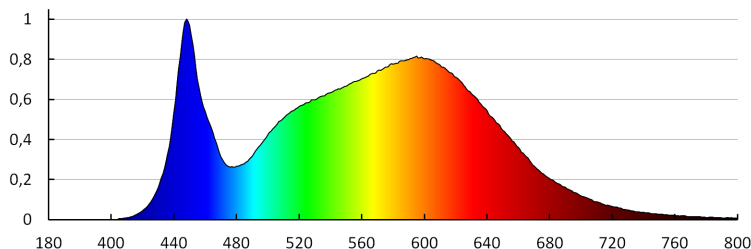

29485 AL 35W-840-MAT-W-NT

Линейный светодиодный светильник

ДАННЫЕ ЛОГИСТИКИ:

Единица измерения: штука
Как упаковано: 1
Количество штук в промежуточной упаковке: 1
Количество штук в групповой упаковке: 1
Вес нетто единицы [г]: 2900
Граматура [г]: 3340
Длина потребительской упаковки [см]: 182
Ширина потребительской упаковки [см]: 11
Высота потребительской упаковки [см]: 7
Вес коробки [кг]: 3.34
Ширина коробки [см]: 11
Высота коробки [см]: 7
Длина коробки [см]: 182
Объем коробки [м³]: 0.014014

ДОПОЛНИТЕЛЬНЫЕ СВЕДЕНИЯ:

- 5 лет Гарантии на условиях гарантийного заявления, доступного на веб-сайте

KANLUX S.A. (kat 29485) AL 35W-840-MAT-W-NT / LDC (Polar)