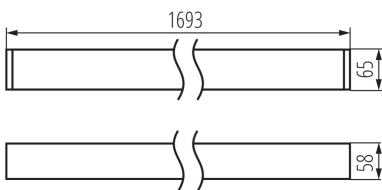

**Kanlux****29485 AL 35W-840-MAT-W-NT**

Линейный светодиодный светильник

5905339294852

**ОБЩИЕ ДАННЫЕ:****Цвет:** белый**Место монтажа:** для установки на потолке**Место использования:** внутри**Минимальное расстояние от освещенного объекта:**  
0,5m**Возможность взаимодействия с диммером:** нет**Сменный источник света:** нет**Направление свечения светильника:** низ**Длина [мм]:** 1693**Ширина [мм]:** 58**Высота [мм]:** 65**Встроенный светодиодный источник света:** да**ТЕХНИЧЕСКИЕ ПАРАМЕТРЫ:****Номинальное напряжение [В]:** 220-240 AC**Номинальная частота [Гц]:** 50**Максимальная мощность [Вт]:** 35**Класс защиты от поражения электрическим током:** I**Материал плафона:** пластмасса**Вид светодиода:** LED SMD**Световой поток [лм]:** 3550**Цветность света:** белая**Цветовая температура [K]:** 4000**Однородность цвета [SDCM]:** ≤6**Коэффициент цветопередачи Ra:** ≥80**Срок службы [ч]:** 50000**Коэффициент стабильности светового потока в конце номинального срока службы:** L80B10**Количество циклов включения/выключения:** ≥30000**Угол свечения [°]:** X85/Y95**Световая отдача лампы [лм/Вт]:** 101**Диапазон температуры окружающей среды, воздействию которой может подвергаться изделие [°C]:** 5÷25**тип плафона :** матовый**Материал корпуса:** сплав алюминия**Вид соединения:** клеммник самозажимной**Диапазон сечения применяемых кабелей [мм²]:** 1,5÷2,5**Светильник включает в себя встроенные светодиодные лампы с классами энергоэффективности:** A++,A+,A**Время разгорания лампы [с]:** ≤1**Время зажигания лампы [с]:** ≤0,5**Степень защиты IP:** 20