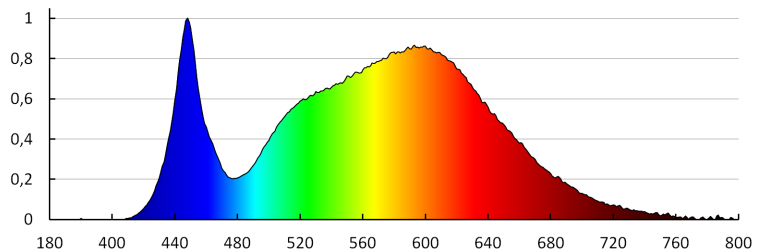

ДАНІ ЛОГІСТИКИ:

Одиниця виміру: штука
Як упаковано: 20
Кількість штук в проміжній упаковці: 1
Кількість штук у груповій упаковці: 20
Вага нетто одиниці [г]: 580
Граматура [г]: 686
Довжина споживчої упаковки [см]: 23
Ширина споживчої упаковки [см]: 9
Висота споживчої упаковки [см]: 10
Вага коробки [кг]: 13.72
Ширина коробки [см]: 22
Висота коробки [см]: 48
Довжина коробки [см]: 48
Обсяг коробки [м³]: 0.050688

KANLUX S.A. (kat 29261) BISO LED EL 8W-W / LDC (Polar)