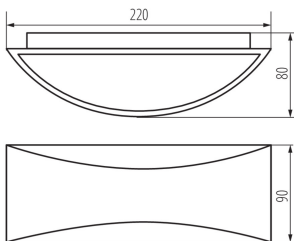

Kanlux

29261 BISO LED EL 8W-W

Фасадний світильник

5905339292612

Kanlux FORRO - це фасадні світильники, які відрізняються простим і привабливим дизайном. Вони можуть використовуватися як світильники для освітлення інтер'єрів (вони мають відповідний показник CRI), і, одночасно, вони можуть використовуватися на фасадах будівель (IP54). У світильнику Kanlux BISO світло, що виходить з світлодіодного модуля, м'яко розсіюється на фасаді і задній частині світильника.

ЗАГАЛЬНІ ДАНІ:

Колір: білий

Місце монтажу: для установки на стіні

Місце використання: всередині і зовні

Мінімальна відстань від освітленого об'єкта: 0,5m

Можливість співпраці з притемнювачем: ні

Wykrywanie ruchu: ні

Замінні джерела світла: ні

Довжина (мм): 220

Ширина (мм): 90

Висота (мм): 80

Зінтегроване люмінесцентне джерело світла: так

ТЕХНІЧНІ ХАРАКТЕРИСТИКИ:

Номинальна напруга (В): 220-240 AC

Номинальна частота (Гц): 50/60

Коефіцієнт потужності: 0.5

Потужність максимальна (Вт): 8

Клас захисту від ураження електричним струмом: I

Тип діода: LED COB

Світловий потік (лм): 375

Колір лампи: біла

Колірна температура (К): 4000

Рівномірність кольорів (SDCM): ≤6

Коефіцієнт передачі кольорів Ra: ≥80

Тривалість роботи (год): 25000

Кількість циклів ввімкнуті/вимкнуті: ≥25000

Світлова ефективність лампи (лм/Вт): 47

Діапазон температури оточення, впливу якої може піддаватися продукт (°C): -15÷40

Матеріал корпусу: сплав алюмінію

Матеріал захисного скла: пластмаса

Тип з'єднання: клемник гвинтовий

Діапазон перетинів застосовуваних кабелів [мм²]: 1,5÷2,5

Світильник включає вбудовані світлодіодні лампи з

Документ створено: 06.07.2020, 12.23

Ми залишаємо за собою право на внесення технічних змін. Дані, що містяться в цьому матеріалі, не мають юридично обов'язкової сили.

Фотометрія: результати, отримані при тестуванні конкретного екземпляра.

UK