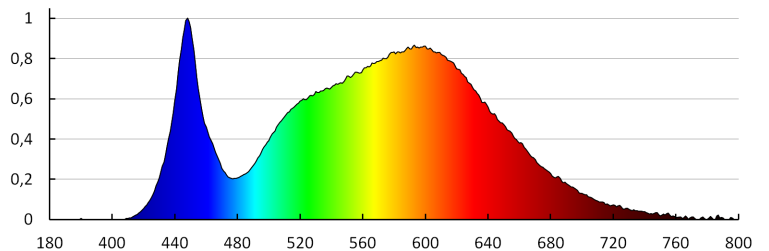

ДАНІ ЛОГІСТИКИ:

Одиниця виміру: штука
Як упаковано: 20
Кількість штук в проміжній упаковці: 1
Кількість штук у груповій упаковці: 20
Вага нетто одиниці [г]: 580
Граматура [г]: 686
Довжина споживчої упаковки [см]: 23
Ширина споживчої упаковки [см]: 9
Висота споживчої упаковки [см]: 10
Вага коробки [кг]: 13.72
Ширина коробки [см]: 22
Висота коробки [см]: 48
Довжина коробки [см]: 48
Обсяг коробки [м³]: 0.050688

KANLUX S.A. (kat 29260) BISO LED EL 8W-GR / LDC (Polar)