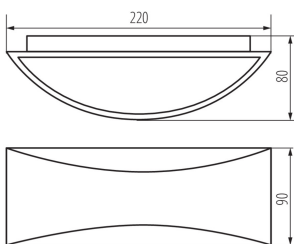

Kanlux

29260 BISO LED EL 8W-GR

Фасадний світильник

5905339292605

Kanlux FORRO - це фасадні світильники, які відрізняються простим і привабливим дизайном. Вони можуть використовуватися як світильники для освітлення інтер'єрів (вони мають відповідний показник CRI), і, одночасно, вони можуть використовуватися на фасадах будівель (IP54). У світильнику Kanlux BISO світло, що виходить з світлодіодного модуля, м'яко розсіюється на фасаді і задній частині світильника.

ЗАГАЛЬНІ ДАНІ:

Колір: графітний

Місце монтажу: для установки на стіні

Місце використання: всередині і зовні

Мінімальна відстань від освітленого об'єкта: 0,5m

Можливість співпраці з притемнювачем: ні

Wykrywanie ruchu: ні

Замінні джерела світла: ні

Довжина (мм): 220

Ширина (мм): 90

Висота (мм): 80

Зінтегроване люмінесцентне джерело світла: так

ТЕХНІЧНІ ХАРАКТЕРИСТИКИ:

Номинальна напруга (В): 220-240 AC

Номинальна частота (Гц): 50/60

Коефіцієнт потужності: 0.5

Потужність максимальна (Вт): 8

Клас захисту від ураження електричним струмом: I

Тип діода: LED COB

Світловий потік (лм): 140

Колір лампи: біла

Колірна температура (К): 4000

Рівномірність кольорів (SDCM): ≤6

Коефіцієнт передачі кольорів Ra: ≥80

Тривалість роботи (год): 25000

Кількість циклів ввімкнуту/вимкнуту: ≥25000

Світлова ефективність лампи (лм/Вт): 18

Діапазон температури оточення, впливу якої може піддаватися продукт (°C): -15÷40

Матеріал корпусу: сплав алюмінію

Матеріал захисного скла: пластмаса

Тип з'єднання: клемник гвинтовий

Діапазон перетинів застосовуваних кабелів [мм²]: 1,5÷2,5

Світильник включає вбудовані світлодіодні лампи з

Документ створено: 06.07.2020, 12:22

Ми залишаємо за собою право на внесення технічних змін. Дані, що містяться в цьому матеріалі, не мають юридично обов'язкової сили.

Фотометрія: результати, отримані при тестуванні конкретного екземпляра.

UK