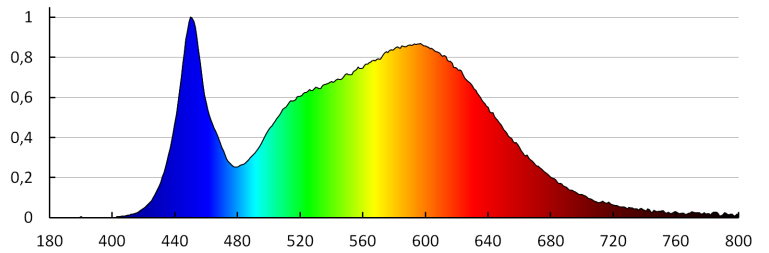

ДАНІ ЛОГІСТИКИ:

Одиниця виміру: штука

Як упаковано: 20

Кількість штук в проміжній упаковці: 1

Кількість штук у груповій упаковці: 20

Вага нетто одиниці [г]: 420

Граматура [г]: 507,5

Довжина споживчої упаковки [см]: 14,5

Ширина споживчої упаковки [см]: 14,5

Висота споживчої упаковки [см]: 6

Вага коробки [кг]: 10,15

Ширина коробки [см]: 31,5

Висота коробки [см]: 32

Довжина коробки [см]: 31,5

Обсяг коробки [м³]: 0,031752