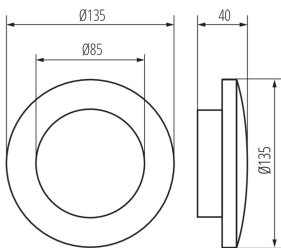

Kanlux

29250 FORRO LED EL 8W-GR

Фасадний світильник

5905339292506

Kanlux FORRO - це фасадні світильники, які відрізняються простим і привабливим дизайном. Вони можуть використовуватися як світильники для освітлення інтер'єрів (вони мають відповідний показник CRI), і, одночасно, вони можуть використовуватися на фасадах будівель (IP54). У Kanlux FORRO світло спрямовується на фасад, створюючи навколо світильника об'ємне світло.

ЗАГАЛЬНІ ДАНІ:

Колір: графітний

Місце монтажу: для установки на стіні

Місце використання: всередині і зовні

Мінімальна відстань від освітленого об'єкта: 0,5m

Можливість співпраці з притемнювачем: ні

Wykrywanie ruchu: ні

Замінні джерела світла: ні

Висота (мм): 40

Діаметр (мм): 135

Зінтегроване люмінесцентне джерело світла: так

ТЕХНІЧНІ ХАРАКТЕРИСТИКИ:

Номинальна напруга (В): 220-240 AC

Номинальна частота (Гц): 50/60

Коефіцієнт потужності: 0.5

Потужність максимальна (Вт): 8

Клас захисту від ураження електричним струмом: I

Тип діода: LED SMD

Світловий потік (лм): 330

Колір лампи: біла

Колірна температура (K): 4000

Рівномірність кольорів (SDCM): ≤6

Коефіцієнт передачі кольорів Ra: ≥80

Тривалість роботи (год): 25000

Кількість циклів ввімкнути/вимкнути: ≥25000

Світлова ефективність лампи (лм/Вт): 41

Діапазон температури оточення, впливу якої може

піддаватися продукт (°C): -15÷40

Матеріал корпусу: сплав алюмінію

Матеріал захисного скла: пластмаса

Тип з'єднання: клемник гвинтовий

Діапазон перетинів застосовуваних кабелів [мм²]:

1,5÷2,5

Світильник включає вбудовані світлодіодні лампи з енергетичними класами: A++,A+,A

Тривалість нагріву лампи (с): ≤1

Документ створено: 06.07.2020, 12.23

Ми залишаємо за собою право на внесення технічних змін. Дані, що містяться в цьому матеріалі, не мають юридично обов'язкової сили.

Фотометрія: результати, отримані при тестуванні конкретного екземпляра.

UK