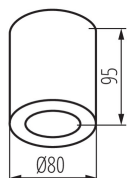

Kanlux

29242 SANI IP44 DSO-SN

Потолочный точечный светильник

5905339292421

IP
44

HIGH
quality
finish

Светильники накладные для влажных помещений KANLUX SANI IP44 – отличаются простыми формами и доступностью в двух цветах белом и чёрном. Высокая степень герметичности светильников (IP44) позволяет использовать их в помещениях, где электрические устройства подвержены воздействию повышенной влажности и риску затопления водой, в таких как ванная комната и кухня, терраса.

ОБЩИЕ ДАННЫЕ:

Цвет: никель сатиновый

Место монтажа: для установки на потолке

Место использования: внутри

Минимальное расстояние от освещенного объекта:
0,5m

Сменный источник света: да

Изделие не подходит для покрытия

теплоизоляционным материалом: да

в комплекте источники света: нет

Высота [мм]: 95

Диаметр [мм]: 80

ТЕХНИЧЕСКИЕ ПАРАМЕТРЫ:

Номинальное напряжение [В]: 220-240 AC

Номинальная частота [Гц]: 50

Максимальная мощность [Вт]: max 10

Класс защиты от поражения электрическим током: II

Материал плафона: пластмасса

Источник света: PAR16 LED

Цоколь: GU10

Диапазон температуры окружающей среды, воздействию которой может подвергаться изделие [°C]: 5÷25

Светильник адаптирован к источникам света с классами энергоэффективности: A++, A+, A

Материал корпуса: сплав алюминия

Вид соединения: клеммник винтовой

Диапазон сечения применяемых кабелей [мм²]:
0,75÷1,5

Степень защиты IP: 44

ДАННЫЕ ЛОГИСТИКИ:

Единица измерения: штука

Как упаковано: 20

Количество штук в промежуточной упаковке: 1

Date of issue: 18.05.2021, 10:38

Мы оставляем за собой право на внесение технических изменений. Данные, содержащиеся в этом материале, не имеют юридически обязательной силы.

Фотометрия: результаты, полученные при тестировании конкретного экземпляра.

RU