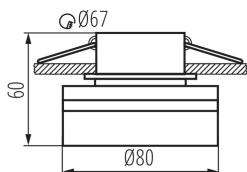

Kanlux

29238 GOVIK-ST DSO-W

Кольцо точечного светильника

5905339292384

Светильник точечный встраиваемый Kanlux GOVIK ST — это уникальный дизайн и красивое рассеивание света при помощи матового акрилового плафона при этом не делая акцент на установленный внутри источник света. А дополнительное светящееся кольцо из корпуса делает данную серию не только источником света, но и украшением подчеркивающее ваш вкус и индивидуальность.

ОБЩИЕ ДАННЫЕ:

Цвет: белый

Место монтажа: для встраиваемой установки в потолок

Место использования: внутри

Минимальное расстояние от освещенного объекта: 0,5m

кольцо декоративное без керамического патрона: да

Сменный источник света: да

Изделие не подходит для покрытия теплоизоляционным материалом: да

в комплекте источники света: нет

Высота [мм]: 60

Диаметр [мм]: 80

Монтажное отверстие [мм]: Ø67

ТЕХНИЧЕСКИЕ ПАРАМЕТРЫ:

Номинальное напряжение [В]: 12 AC; 12 DC; 220-240 AC

Максимальная мощность [Вт]: max 10

Класс защиты от поражения электрическим током: II/III

Источник света: MR16/PAR16

Цоколь: Gx5,3/GU10

Диапазон температуры окружающей среды, воздействию которой может подвергаться изделие [°C]: 5÷25

Светильник адаптирован к источникам света с классами энергоэффективности: A++,A+,A

Материал корпуса: сплав алюминия

Регулировки угла светильника: отсутствует

Степень защиты IP: 20

ДАННЫЕ ЛОГИСТИКИ:

Единица измерения: штука

Как упаковано: 50

Количество штук в промежуточной упаковке: 1

Количество штук в групповой упаковке: 50

Вес нетто единицы [г]: 146

Date of issue: 20.06.2020, 21.02

Мы оставляем за собой право на внесение технических изменений. Данные, содержащиеся в этом материале, не имеют юридической обязательной силы.

Фотометрия: результаты, полученные при тестировании конкретного экземпляра.

RU