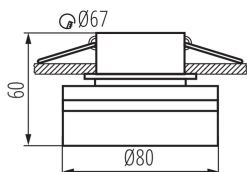

Kanlux

29237 GOVIK-ST DSO-B

Кольцо точечного светильника

5905339292377

DESIGN
unique

HIGH
quality
finish

Светильник точечный встраиваемый Kanlux GOVIK ST — это уникальный дизайн и красивое рассеивание света при помощи матового акрилового плафона при этом не делая акцент на установленный внутри источник света. А дополнительное светящееся кольцо из корпуса делает данную серию не только источником света, но и украшением подчеркивающее ваш вкус и индивидуальность.

ОБЩИЕ ДАННЫЕ:

Цвет: черный

Место монтажа: для встраиваемой установки в потолок

Место использования: внутри

Минимальное расстояние от освещенного объекта: 0,5m

кольцо декоративное без керамического патрона: да

Сменный источник света: да

Изделие не подходит для покрытия теплоизоляционным материалом: да

в комплекте источники света: нет

Высота [мм]: 60

Диаметр [мм]: 80

Монтажное отверстие [мм]: Ø67

ТЕХНИЧЕСКИЕ ПАРАМЕТРЫ:

Номинальное напряжение [В]: 12 AC; 12 DC; 220-240 AC

Максимальная мощность [Вт]: max 10

Класс защиты от поражения электрическим током: II/III

Источник света: MR16/PAR16

Цоколь: Gx5,3/GU10

Диапазон температуры окружающей среды, воздействию которой может подвергаться изделие [°C]: 5÷25

Светильник адаптирован к источникам света с классами энергоэффективности: A++,A+,A

Материал корпуса: сплав алюминия

Регулировки угла светильника: отсутствует

Степень защиты IP: 20

ДАнные ЛОГИСТИКИ:

Единица измерения: штука

Как упаковано: 50

Количество штук в промежуточной упаковке: 1

Количество штук в групповой упаковке: 50

Вес нетто единицы [г]: 146

Date of issue: 20.06.2020, 21.02

Мы оставляем за собой право на внесение технических изменений. Данные, содержащиеся в этом материале, не имеют юридической обязательной силы.

Фотометрия: результаты, полученные при тестировании конкретного экземпляра.

RU