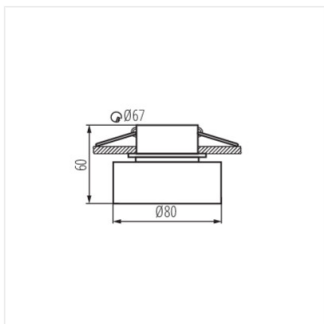

GOVIK DSO-W

GOVIK DSO