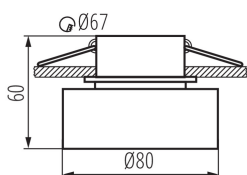

Kanlux

29235 GOVIK DSO-W

Кольцо точечного светильника

5905339292353

Светильник точечный потолочный Kanlux GOVIK — это дизайн и красота рассеянного света при помощи матового акрилового плафона при этом не делая акцент на установленный внутри источник света. Данная серия не только источник света, но и украшение, подчеркивающее ваш вкус и индивидуальность.

ОБЩИЕ ДАННЫЕ:

Цвет: белый

Место монтажа: для встраиваемой установки в потолок

Место использования: внутри

Минимальное расстояние от освещенного объекта: 0,5m

кольцо декоративное без керамического патрона: да

Сменный источник света: да

Изделие не подходит для покрытия теплоизоляционным материалом: да

в комплекте источники света: нет

Высота [мм]: 60

Диаметр [мм]: 80

Монтажное отверстие [мм]: Ø67

ТЕХНИЧЕСКИЕ ПАРАМЕТРЫ:

Номинальное напряжение [В]: 12 AC; 12 DC; 220-240 AC

Максимальная мощность [Вт]: max 10

Класс защиты от поражения электрическим током: II/III

Источник света: MR16/PAR16

Цоколь: Gx5,3/GU10

Диапазон температуры окружающей среды, воздействию которой может подвергаться изделие [°C]: 5÷25

Светильник адаптирован к источникам света с классами энергоэффективности: A++,A+,A

Материал корпуса: сплав алюминия

Регулировки угла светильника: отсутствует

Степень защиты IP: 20

ДАННЫЕ ЛОГИСТИКИ:

Единица измерения: штука

Как упаковано: 50

Количество штук в групповой упаковке: 50

Вес нетто единицы [г]: 130

Грамматура [г]: 182.8

Длина потребительской упаковки [см]: 8.5

Ширина потребительской упаковки [см]: 8.5

Date of issue: 20.06.2020, 21.02

Мы оставляем за собой право на внесение технических изменений. Данные, содержащиеся в этом материале, не имеют юридической обязательной силы.

Фотометрия: результаты, полученные при тестировании конкретного экземпляра.

RU