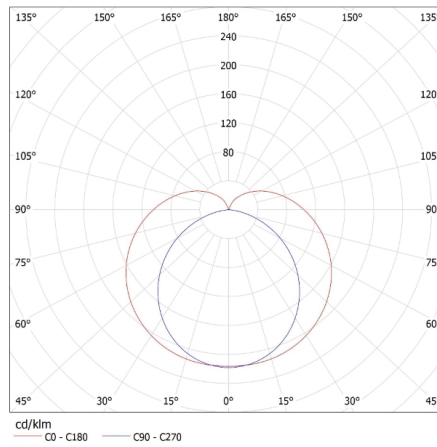

Kanlux

29210 MERA LED 5W NW

oprawa podszafkowa LED

KANLUX S.A. (kat 29210) MERA LED 5W NW / LDC (Polar)

Luminaire: KANLUX S.A. (kat 29210) MERA LED 5W NW
Lamps: 1 x MERA LED 5W NW

AKCESORIA:

29214 MERA LED PP Przewód do łączenia oprawy MERA LED PP