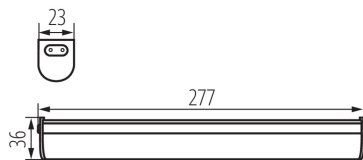

Kanlux

29210 MERA LED 5W NW

oprawa podszafkowa LED