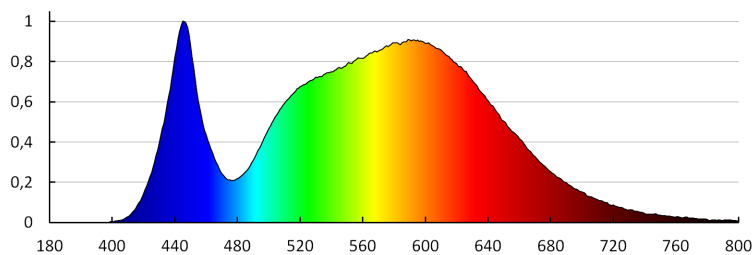

DANE LOGISTYCZNE:

Jednostka miary: sztuka

Jak pakowane: 30

Ilość sztuk w opakowaniu pośrednim: 1

Ilość sztuk w opakowaniu zbiorczym: 30

Masa jednostkowa netto [g]: 174

Gramatura [g]: 236.33

Długość opakowania jednostkowego [cm]: 7.5

Szerokość opakowania jednostkowego [cm]: 3.5

Wysokość opakowania jednostkowego [cm]: 30.5

Waga kartonu [kg]: 7.0899

Szerokość kartonu [cm]: 32

Wysokość kartonu [cm]: 23.5

Długość kartonu [cm]: 39

Objętość kartonu [m³]: 0.029328