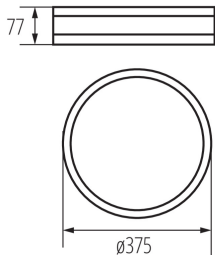

Kanlux

29208 JASMIN 370-B

Светильник потолочный

ДАННЫЕ ЛОГИСТИКИ:

Единица измерения: штука

Как упаковано: 1

Количество штук в промежуточной упаковке: 1

Количество штук в групповой упаковке: 1

Вес нетто единицы [г]: 2014

Граматура [г]: 2350

Длина потребительской упаковки [см]: 40

Ширина потребительской упаковки [см]: 40

Высота потребительской упаковки [см]: 10.5

Вес коробки [кг]: 2.35

Ширина коробки [см]: 40

Высота коробки [см]: 10.5

Длина коробки [см]: 40

Объем коробки [м³]: 0.0168