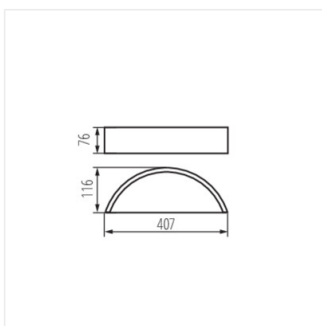

- Materiał obudowy: drewno
- Materiał klosza: szkło

Kanlux

JASMIN

Oprawa ścienna

JASMIN WE-W

JASMIN W-W

JASMIN W/M-W

JASMIN WE-W