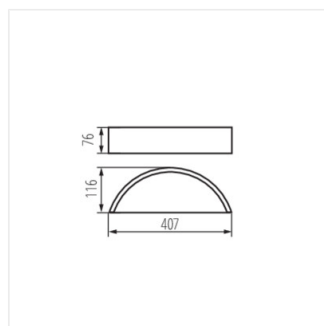

- Materiał obudowy: drewno
- Materiał klosza: szkło

Kanlux

JASMIN

Oprawa ścienna

JASMIN WE-W

JASMIN W-W

JASMIN W/M-W

JASMIN WE-W