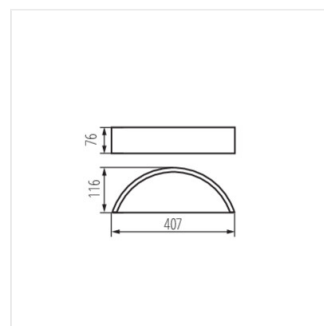

JASMIN W/M-W

JASMIN W/M-W