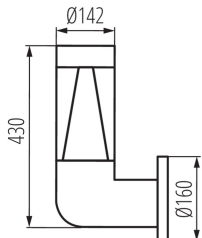

Kanlux

29174 INVO TR EL-53-O-GR

Архітектурний світильник зі змінним джерелом світла

5905339291745

XXL
size

Kanlux INVO TR — це серія архітектурних світильників зі змінним джерелом світла GU10. Зовнішні стійки та фасадний світильник дуже ефективно розсіюють світло не тільки в саду, а ще й освітлюють алеї, доріжки або пішохідні маршрути. В кожному світильнику передбачене місце для 3 джерел світла.

ЗАГАЛЬНІ ДАНІ:

Колір: графітний

Місце монтажу: для установки на стіні

Місце використання: всередині і зовні

Мінімальна відстань від освітленого об'єкта: 0,5m

Замінні джерела світла: так

в комплекті джерело світла: ні

Довжина (мм): 160

Ширина (мм): 160

Висота (мм): 430

ТЕХНІЧНІ ХАРАКТЕРИСТИКИ:

Номинальна напруга (В): 220-240 AC

Номинальна частота (Гц): 50/60

Потужність максимальна (Вт): 3 x max 3,5

Клас захисту від ураження електричним струмом: II

Матеріал плафону: пластмаса

Джерела світла: PAR16

Цоколь: GU10

Діапазон температури оточення, впливу якої може піддаватися продукт (°C): -20÷35

Світильник адаптований до ламп з енергетичними класами: A++,A+,A

Матеріал корпусу: пластмаса

Тип з'єднання: клемник самозатискний

Діапазон перетинів застосовуваних кабелів [мм²]: 0,75÷2,5

Ступінь IP: 54

ДАНІ ЛОГІСТИКИ:

Одиниця виміру: штука

Як упаковано: 1

Кількість штук в проміжній упаковці: 1

Кількість штук у груповій упаковці: 1

Вага нетто одиниці [г]: 1580

Граматура [г]: 2220

Довжина споживчої упаковки [см]: 26.5

Ширина споживчої упаковки [см]: 26.5