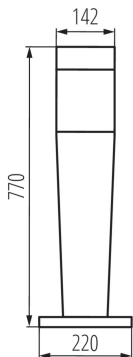

Kanlux

29172 INVO OP 77-L-GR

Архітектурний світильник зі змінним джерелом світла

5905339291721

XXL
size

Kanlux INVO OP — це серія зовнішніх архітектурних світильників. Вся родина складається зі стійок та фасадного світильника. В світильниках Kanlux INVO буде використовуватися світло ваших улюблених кольорів, оскільки вони адаптовані для змінних джерел світла з цоколем E27.

ЗАГАЛЬНІ ДАНІ:

Колір: графітний

Місце монтажу: для установки на підставі

Місце використання: всередині і зовні

Мінімальна відстань від освітленого об'єкта: 0,5m

Замінні джерела світла: так

в комплекті джерело світла: ні

Довжина (мм): 220

Ширина (мм): 220

Висота (мм): 770

ТЕХНІЧНІ ХАРАКТЕРИСТИКИ:

Номинальна напруга (В): 220-240 AC

Номинальна частота (Гц): 50/60

Потужність максимальна (Вт): max 20

Клас захисту від ураження електричним струмом: II

Матеріал плафону: пластмаса

Джерела світла: GLS/CFL/LED

Цоколь: E27

Діапазон температури оточення, впливу якої може піддаватися продукт (°C): -20÷35

Світильник адаптований до ламп з енергетичними класами: A++,A+,A,B,C,D,E

Матеріал корпусу: пластмаса

Тип з'єднання: Колодка клемна

Діапазон перетинів застосовуваних кабелів [мм²]: 0,75÷1,5

Ступінь IP: 54

ДАНІ ЛОГІСТИКИ:

Одиниця виміру: штука

Як упаковано: 1

Кількість штук в проміжній упаковці: 1

Кількість штук у груповій упаковці: 1

Вага нетто одиниці [г]: 2470

Граматура [г]: 3130

Довжина споживчої упаковки [см]: 26.5

Ширина споживчої упаковки [см]: 26.5