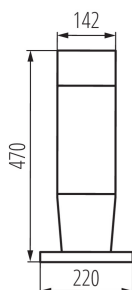

Kanlux

29171 INVO OP 47-L-GR

Архітектурний світильник зі змінним джерелом світла

5905339291714

XXL
size

Kanlux INVO OP — це серія зовнішніх архітектурних світильників. Вся родина складається зі стійок та фасадного світильника. В світильниках Kanlux INVO буде використовуватися світло ваших улюблених кольорів, оскільки вони адаптовані для змінних джерел світла з цоколем E27.

ЗАГАЛЬНІ ДАНІ:

Колір: графітний

Місце монтажу: для установки на підставі

Місце використання: всередині і зовні

Мінімальна відстань від освітленого об'єкта: 0,5m

Замінні джерела світла: так

в комплекті джерело світла: ні

Довжина (мм): 220

Ширина (мм): 220

Висота (мм): 470

ТЕХНІЧНІ ХАРАКТЕРИСТИКИ:

Номинальна напруга (В): 220-240 AC

Номинальна частота (Гц): 50/60

Потужність максимальна (Вт): max 20

Клас захисту від ураження електричним струмом: II

Матеріал плафону: пластмаса

Джерела світла: GLS/CFL/LED

Цоколь: E27

Діапазон температури оточення, впливу якої може піддаватися продукт (°C): -20÷35

Світильник адаптований до ламп з енергетичними класами: A++,A+,A,B,C,D,E

Матеріал корпусу: пластмаса

Тип з'єднання: Колодка клемна

Діапазон перетинів застосовуваних кабелів [мм²]: 0,75÷1,5

Ступінь IP: 54

ДАНІ ЛОГІСТИКИ:

Одиниця виміру: штука

Як упаковано: 1

Кількість штук в проміжній упаковці: 1

Кількість штук у груповій упаковці: 1

Вага нетто одиниці [г]: 1750

Граматура [г]: 2390

Довжина споживчої упаковки [см]: 26.5

Ширина споживчої упаковки [см]: 26.5