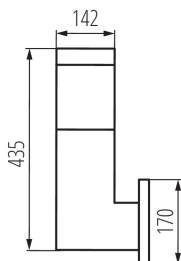

Kanlux

29170 INVO OP EL-53-L-GR

Архітектурний світильник зі змінним джерелом світла

5905339291707

XXL
size

Kanlux INVO OP — це серія зовнішніх архітектурних світильників. Вся родина складається зі стійок та фасадного світильника. В світильниках Kanlux INVO буде використовуватися світло ваших улюблених кольорів, оскільки вони адаптовані для змінних джерел світла з цоколем E27.

ЗАГАЛЬНІ ДАНІ:

Колір: графітний

Місце монтажу: для установки на стіні

Місце використання: всередині і зовні

Мінімальна відстань від освітленого об'єкта: 0,5m

Замінні джерела світла: так

в комплекті джерело світла: ні

Довжина (мм): 170

Ширина (мм): 170

Висота (мм): 435

ТЕХНІЧНІ ХАРАКТЕРИСТИКИ:

Номинальна напруга (В): 220-240 AC

Номинальна частота (Гц): 50/60

Потужність максимальна (Вт): max 20

Клас захисту від ураження електричним струмом: II

Матеріал плафону: пластмаса

Джерела світла: GLS/CFL/LED

Цоколь: E27

Діапазон температури оточення, впливу якої може піддаватися продукт (°C): -20÷35

Світильник адаптований до ламп з енергетичними класами: A++,A+,A,B,C,D,E

Матеріал корпусу: пластмаса

Тип з'єднання: Колодка клемна

Діапазон перетинів застосовуваних кабелів [мм²]: 0,75÷1,5

Ступінь IP: 54

ДАНІ ЛОГІСТИКИ:

Одиниця виміру: штука

Як упаковано: 1

Кількість штук в проміжній упаковці: 1

Кількість штук у груповій упаковці: 1

Вага нетто одиниці [г]: 1720

Граматура [г]: 2360

Довжина споживчої упаковки [см]: 26.5

Ширина споживчої упаковки [см]: 26.5