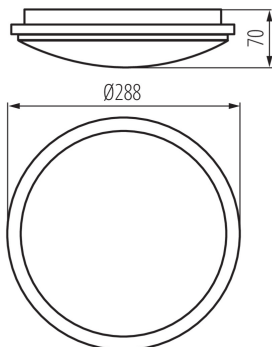

Kanlux

29163 ORTE LED 24W-NW-O-SE

Світлодіодний світильник

5905339291639

Kanlux ORTE LED - це нове сімейство плафонів, де ми приділили особливу увагу дизайну та легкому монтажу. Для додаткової зручності ми також пропонуємо вам варіанти з датчиком руху.

ЗАГАЛЬНІ ДАНІ:

Колір: білий

Місце монтажу: для установки на стелі, для установки на стіні

Місце використання: всередині і зовні

Мікропроміжок між контактами реле: так

Мінімальна відстань від освітленого об'єкта: 0,5m

Можливість співпраці з притемнювачем: ні

Wykrywanie ruchu: так

Замінні джерела світла: ні

Висота (мм): 70

Діаметр (мм): 288

Регулювання чутливості: так

Зінтегроване люмінісцентне джерело світла: так

ТЕХНІЧНІ ХАРАКТЕРИСТИКИ:

Номинальна напруга (В): 220-240 AC

Номинальна частота (Гц): 50/60

Потужність максимальна (Вт): 24

Клас захисту від ураження електричним струмом: II

Матеріал плафону: пластмаса

Тип діода: LED SMD

Світловий потік (лм): 2200

Колір лампи: біла

Колірна температура (К): 4000

Рівномірність кольорів (SDCM): ≤6

Коефіцієнт передачі кольорів Ra: ≥80

Тривалість роботи (год): 20000

Коефіцієнт утримання світлового потоку в кінці номінального періоду тривалості роботи: L70B50

Кількість циклів ввімкнута/вимкнута: ≥20000

Кут освітлення (°): 120

Світлова ефективність лампи (лм/Вт): 92

Діапазон температури оточення, впливу якої може піддаватися продукт (°C): -20÷35

Матеріал корпусу: пластмаса

Тип датчика: мікрохвильовий

Тип з'єднання: клемник самозатискний

Діапазон перетинів застосовуваних кабелів [мм²]: 0,75÷2,5