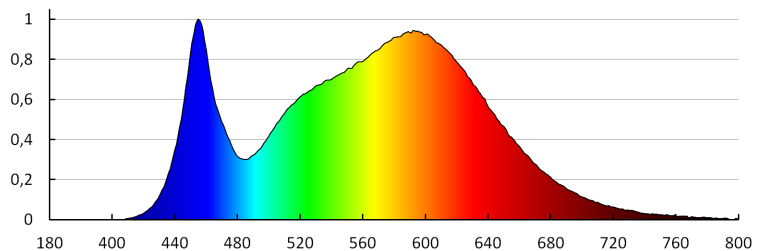

ДАНІ ЛОГІСТИКИ:

Одиниця виміру: штука
Як упаковано: 10
Кількість штук в проміжній упаковці: 1
Кількість штук у груповій упаковці: 10
Вага нетто одиниці [г]: 570
Граматура [г]: 826
Довжина споживчої упаковки [см]: 29.5
Ширина споживчої упаковки [см]: 7.5
Висота споживчої упаковки [см]: 29.5
Вага коробки [кг]: 8.26
Ширина коробки [см]: 40
Висота коробки [см]: 32.5
Довжина коробки [см]: 60
Обсяг коробки [м³]: 0.078