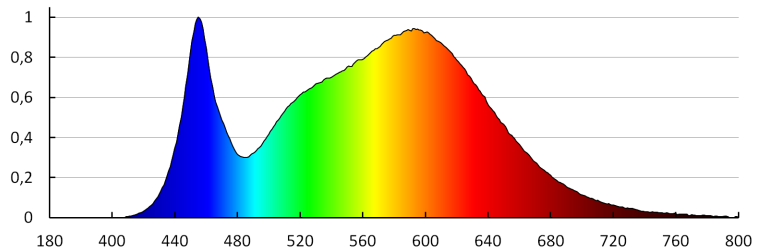

ДАНІ ЛОГІСТИКИ:

Одиниця виміру: штука

Як упаковано: 10

Кількість штук в проміжній упаковці: 1

Кількість штук у груповій упаковці: 10

Вага нетто одиниці [г]: 560

Граматура [г]: 816

Довжина споживчої упаковки [см]: 29.5

Ширина споживчої упаковки [см]: 7.5

Висота споживчої упаковки [см]: 29.5

Вага коробки [кг]: 8.16

Ширина коробки [см]: 40

Висота коробки [см]: 32.5

Довжина коробки [см]: 60

Обсяг коробки [м³]: 0.078