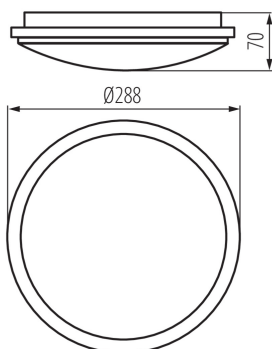

Kanlux

29161 ORTE LED 24W-NW-O

Світлодіодний світильник

5905339291615

Kanlux ORTE LED - це нове сімейство плафонів, де ми приділили особливу увагу дизайну та легкому монтажу. Для додаткової зручності ми також пропонуємо вам варіанти з датчиком руху.

ЗАГАЛЬНІ ДАНІ:

Колір: білий

Місце монтажу: для установки на стелі, для установки на стіні

Місце використання: всередині і зовні

Мінімальна відстань від освітленого об'єкта: 0,5m

Можливість співпраці з притемнювачем: ні

Замінні джерела світла: ні

Висота (мм): 70

Діаметр (мм): 288

Інтегроване люмінесцентне джерело світла: так

ТЕХНІЧНІ ХАРАКТЕРИСТИКИ:

Номинальна напруга (В): 220-240 AC

Номинальна частота (Гц): 50/60

Потужність максимальна (Вт): 24

Клас захисту від ураження електричним струмом: II

Матеріал плафону: пластмаса

Тип діода: LED SMD

Світловий потік (лм): 2200

Колір лампи: біла

Колірна температура (К): 4000

Рівномірність кольорів (SDCM): ≤6

Коефіцієнт передачі кольорів Ra: ≥80

Тривалість роботи (год): 20000

Коефіцієнт утримання світлового потоку в кінці номінального періоду тривалості роботи: L70B50

Кількість циклів ввімкнути/вимкнути: ≥20000

Кут освітлення (°): 120

Світлова ефективність лампи (лм/Вт): 92

Діапазон температури оточення, впливу якої може піддаватися продукт (°C): -20÷35

Матеріал корпусу: пластмаса

Тип з'єднання: клемник самозатискний

Діапазон перетинів застосовуваних кабелів [мм²]: 0,75÷2,5

Світильник включає вбудовані світлодіодні лампи з енергетичними класами: A++, A+, A

Тривалість нагріву лампи (с): ≤1

Тривалість запалювання лампи (с): ≤0,5