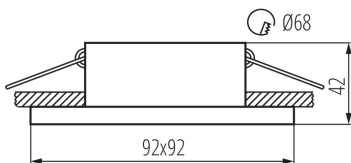

Kanlux

29136 SIMEN DSL B/B/G

Кільце точкового світильника

5905339291363

DESIGN
unique

MODULAR
frame

Kanlux SIMEN - це світильник, який складається з трьох частин: кільця, тіла та основи. Ми пропонуємо кольорові набори, класичні чорно-білі, та світильники, що містять срібні та золоті елементи, які впишуться в інтер'єр, та стануть видимою прикрасою. Ви також можете замінити елементи самостійно з комплектів світильників Kanlux SIMEN, які вже є у Вас.

ЗАГАЛЬНІ ДАНІ:

Колір: чорний / чорний / золотий

Необхідність використання самозахисних ламп: так

Місце монтажу: для вбудовування в стелю

Місце використання: всередині

Мінімальна відстань від освітленого об'єкта: 0,5m

Висота (мм): 42

Монтажний отвір (мм): Ø68

ТЕХНІЧНІ ХАРАКТЕРИСТИКИ:

Номинальна напруга (В): 12 AC; 12 DC; 220-240 AC

Потужність максимальна (Вт): max 35

Клас захисту від ураження електричним струмом: II/III

Ширина коробки [см]: 27

Висота коробки [см]: 43

Довжина коробки [см]: 53

Обсяг коробки [м³]: 0.061533