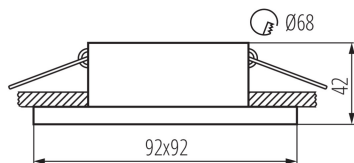

Kanlux

29132 SIMEN DSL SR/B/B

Кільце точкового світильника

5905339291325

Kanlux SIMEN - це світильник, який складається з трьох частин: кільця, тіла та основи. Ми пропонуємо кольорові набори, класичні чорно-білі, та світильники, що містять срібні та золоті елементи, які впишуться в інтер'єр, та стануть видимою прикрасою. Ви також можете замінити елементи самостійно з комплектів світильників Kanlux SIMEN, які вже є у Вас.

ЗАГАЛЬНІ ДАНІ:

Колір: срібний / чорний / чорний

Необхідність використання самозахисних ламп: так

Місце монтажу: для вбудовування в стелю

Місце використання: всередині

Мінімальна відстань від освітленого об'єкта: 0,5m

Кільце декоративне без керамічного патрона: так

Замінні джерела світла: так

Продукт не пристосований для накривання

термоізоляційним матеріалом: так

в комплекті джерело світла: ні

Довжина (мм): 92

Ширина (мм): 92

Висота (мм): 42

Монтажний отвір (мм): Ø68

ТЕХНІЧНІ ХАРАКТЕРИСТИКИ:

Номинальна напруга (В): 12 AC; 12 DC; 220-240 AC

Потужність максимальна (Вт): max 35

Клас захисту від ураження електричним струмом: II/III

Джерела світла: MR16/PAR16

Цоколь: Gx5,3/GU10

Діапазон температури оточення, впливу якої може

піддаватися продукт (°C): 5÷25

Світильник адаптований до ламп з енергетичними

класами: A++,A+,A,B,C,D,E

Матеріал корпусу: сплав алюмінію

Налаштування кута освітлення світильника: відсутне

Ступінь IP: 20

ДАНІ ЛОГІСТИКИ:

Одиниця виміру: штука

Як упаковано: 100

Кількість штук в проміжній упаковці: 1

Кількість штук у груповій упаковці: 100

Вага нетто одиниці [г]: 144

Граматура [г]: 179

Документ створено: 06.07.2020, 10:23

Ми залишаємо за собою право на внесення технічних змін. Дані, що містяться в цьому матеріалі, не мають юридично обов'язкової сили.

Фотометрія: результати, отримані при тестуванні конкретного екземпляра.

UK