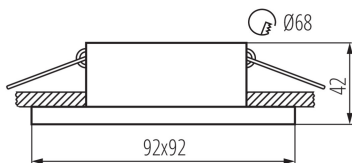

Kanlux

29130 SIMEN DSL W/W/B

Кільце точкового світильника

5905339291301

DESIGN
unique

MODULAR
frame

Kanlux SIMEN - це світильник, який складається з трьох частин: кільця, тіла та основи. Ми пропонуємо кольорові набори, класичні чорно-білі, та світильники, що містять срібні та золоті елементи, які впишуться в інтер'єр, та стануть видимою прикрасою. Ви також можете замінити елементи самостійно з комплектів світильників Kanlux SIMEN, які вже є у Вас.

ЗАГАЛЬНІ ДАНІ:

Колір: білий / білий / чорний

Необхідність використання самозахисних ламп: так

Місце монтажу: для вбудовування в стелю

Місце використання: всередині

Мінімальна відстань від освітленого об'єкта: 0,5m

Кільце декоративне без керамічного патрона: так

Замінні джерела світла: так

Продукт не пристосований для накривання

термоізоляційним матеріалом: так

в комплекті джерело світла: ні

Довжина (мм): 92

Ширина (мм): 92

Висота (мм): 42

Монтажний отвір (мм): Ø68

ТЕХНІЧНІ ХАРАКТЕРИСТИКИ:

Номинальна напруга (В): 12 AC; 12 DC; 220-240 AC

Потужність максимальна (Вт): max 35

Клас захисту від ураження електричним струмом: II/III

Джерела світла: MR16/PAR16

Цоколь: Gx5,3/GU10

Діапазон температури оточення, впливу якої може

піддаватися продукт (°C): 5÷25

Світильник адаптований до ламп з енергетичними

класами: A++,A+,A,B,C,D,E

Матеріал корпусу: сплав алюмінію

Налаштування кута освітлення світильника: відсутне

Ступінь IP: 20

ДАНІ ЛОГІСТИКИ:

Одиниця виміру: штука

Як упаковано: 100

Кількість штук в проміжній упаковці: 1

Кількість штук у груповій упаковці: 100

Вага нетто одиниці [г]: 144

Граматура [г]: 179

Документ створено: 06.07.2020, 10:23

Ми залишаємо за собою право на внесення технічних змін. Дані, що містяться в цьому матеріалі, не мають юридично обов'язкової сили.

Фотометрія: результати, отримані при тестуванні конкретного екземпляра.

UK